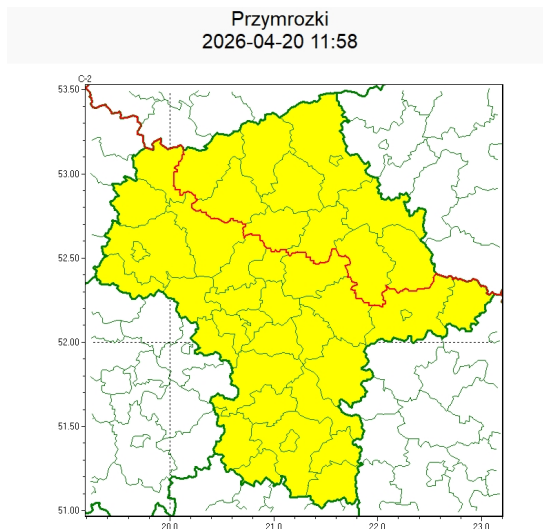

Zasięg ostrzeżeń w województwie

WOJEWÓDZTWO MAZOWIECKIE OSTRZEŻENIA METEOROLOGICZNE ZBIORCZO NR 98 WYKAZ OBOWIĄZUJĄCYCH OSTRZEŻEŃ o godz. 11:58 dnia 20.04.2026

Zjawisko/Stopień zagrożenia	Przymrozki/1
Obszar (w nawiasie numer ostrzeżenia dla powiatu)	powiaty: ciechanowski(42), makowski(44), mławski(46), ostrołęcki(45), Ostrołęka(44), ostrowski(43), przasnyski(44), pułtuski(42), sokołowski(39), węgrowski(39), wyszkowski(42)
Ważność	od godz. 22:00 dnia 20.04.2026 do godz. 07:30 dnia 21.04.2026
Prawdopodobieństwo	80%
Przebieg	Prognozowany jest spadek temperatury powietrza do około -2°C , przy gruncie do -4°C .
SMS	IMGW-PIB OSTRZEGA: PRZYMROZKI/1 mazowieckie (11 powiatów) od 22:00/20.04 do 07:30/21.04.2026 temp. min -2 st., przy gruncie -4 st. Dotyczy powiatów: ciechanowski, makowski, mławski, ostrołęcki, Ostrołęka, ostrowski, przasnyski, pułtuski, sokołowski, węgrowski i wyszkowski.
RSO	Woj. mazowieckie (11 powiatów), IMGW-PIB wydał ostrzeżenie pierwszego stopnia o przymrozkach
Uwagi	Brak.
Zjawisko/Stopień zagrożenia	Przymrozki/1
Obszar (w nawiasie numer ostrzeżenia dla powiatu)	powiaty: białobrzegi(42), garwoliński(42), gostyniński(41), grodziski(38), grójecki(40), kozienicki(42), legionowski(40), lipski(41), łosicki(37), miński(41), nowodworski(40), otwocki(40), piaseczyński(39), Płock(43), płocki(43), płoński(42), pruszkowski(38), przysuski(41), Radom(43), radomski(43), Siedlce(37), siedlecki(37), sierpecki(46), sochaczewski(39), szydlowiecki(42), Warszawa(38), warszawski zachodni(40), wołomiński(41), zwoleniński(42), żuromiński(46), żyrardowski(39)