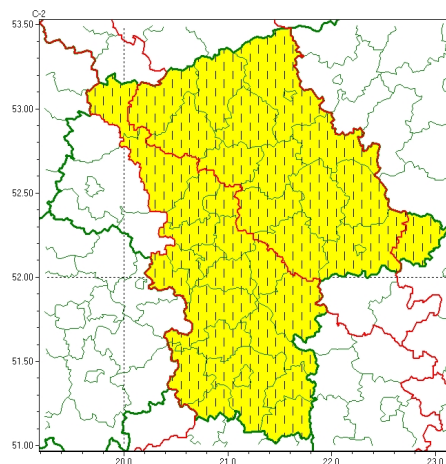

Zasięg ostrzeżeń w województwie

Opady śniegu  
2025-04-10 11:55

Przymrozki  
2025-04-10 11:55

**WOJEWÓDZTWO MAZOWIECKIE**  
**OSTRZEŻENIA METEOROLOGICZNE ZBIORCZO NR 58**  
**WYKAZ OBOWIĄZUJĄCYCH OSTRZEŻEŃ**  
**o godz. 11:55 dnia 10.04.2025**

<b>Zjawisko/Stopień zagrożenia</b>	Opady śniegu/1
<b>Obszar (w nawiasie numer ostrzeżenia dla powiatu)</b>	powiaty: łosicki(29)
<b>Ważność</b>	od godz. 01:00 dnia 11.04.2025 do godz. 07:00 dnia 11.04.2025
<b>Prawdopodobieństwo</b>	70%
<b>Przebieg</b>	Prognozowane są opady śniegu, powodujące przejściowy przyrost pokrywy śnieżnej do 5 cm, która rano i przed południem będzie topnieć i zanikać z powodu przechodzenia opadów śniegu w deszcz ze śniegiem i deszcz.
<b>SMS</b>	IMGW-PIB OSTRZEGA: ŚNIEG/1 mazowieckie (1 powiat) od 01:00/11.04 do 07:00/11.04.2025 przyrost pokrywy 5 cm. Dotyczy powiatów: łosicki.
<b>RSO</b>	Woj. mazowieckie (1 powiat), IMGW-PIB wydał ostrzeżenie pierwszego stopnia o opadach śniegu
<b>Uwagi</b>	Brak.
<b>Zjawisko/Stopień zagrożenia</b>	Przymrozki/1 ZMIANA
<b>Obszar (w nawiasie numer ostrzeżenia dla powiatu)</b>	powiaty: białobrzegi(26), garwoliński(27), grodziski(22), grójecki(25), kozienicki(29), legionowski(22), lipski(28), nowodworski(21), otwocki(23), piaseczyński(22), płoński(23), pruszkowski(22), przysuski(26), Radom(29), radomski(29), szydlowiecki(29), Warszawa(23), warszawski zachodni(23), zwoleński(28), żuromiński(23), żyrardowski(24)
<b>Ważność</b>	od godz. 12:48 dnia 09.04.2025 do godz. 09:00 dnia 11.04.2025
<b>Prawdopodobieństwo</b>	80%