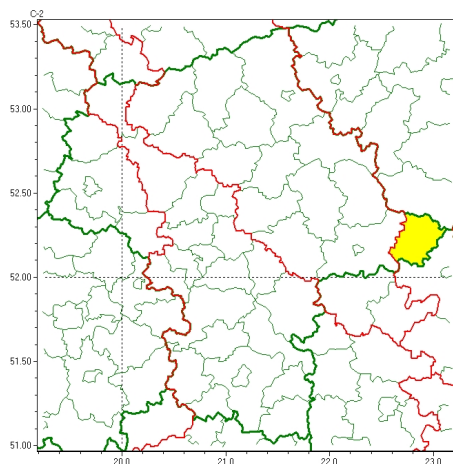

Zasięg ostrzeżeń w województwie

Opady śniegu  
2025-04-10 11:55

Przymrozki  
2025-04-10 11:55

**WOJEWÓDZTWO MAZOWIECKIE**  
**OSTRZEŻENIA METEOROLOGICZNE ZBIORCZO NR 58**  
**WYKAZ OBOWIĄZUJĄCYCH OSTRZEŻEŃ**  
**o godz. 11:55 dnia 10.04.2025**

<b>Zjawisko/Stopień zagrożenia</b>	Opady śniegu/1
<b>Obszar (w nawiasie numer ostrzeżenia dla powiatu)</b>	powiaty: łosicki(29)
<b>Ważność</b>	od godz. 01:00 dnia 11.04.2025 do godz. 07:00 dnia 11.04.2025
<b>Prawdopodobieństwo</b>	70%
<b>Przebieg</b>	Prognozowane są opady śniegu, powodujące przejściowy przyrost pokrywy śnieżnej do 5 cm, która rano i przed południem będzie topnieć i zanikać z powodu przechodzenia opadów śniegu w deszcz ze śniegiem i deszcz.
<b>SMS</b>	IMGW-PIB OSTRZEGA: ŚNIEG/1 mazowieckie (1 powiat) od 01:00/11.04 do 07:00/11.04.2025 przyrost pokrywy 5 cm. Dotyczy powiatów: łosicki.
<b>RSO</b>	Woj. mazowieckie (1 powiat), IMGW-PIB wydał ostrzeżenie pierwszego stopnia o opadach śniegu
<b>Uwagi</b>	Brak.
<b>Zjawisko/Stopień zagrożenia</b>	Przymrozki/1 ZMIANA
<b>Obszar (w nawiasie numer ostrzeżenia dla powiatu)</b>	powiaty: białobrzegi(26), garwoliński(27), grodziski(22), grójecki(25), kozienicki(29), legionowski(22), lipski(28), nowodworski(21), otwocki(23), piaseczyński(22), płoński(23), pruszkowski(22), przysuski(26), Radom(29), radomski(29), szydlowiecki(29), Warszawa(23), warszawski zachodni(23), zwoleński(28), żuromiński(23), żyrardowski(24)
<b>Ważność</b>	od godz. 12:48 dnia 09.04.2025 do godz. 09:00 dnia 11.04.2025
<b>Prawdopodobieństwo</b>	80%