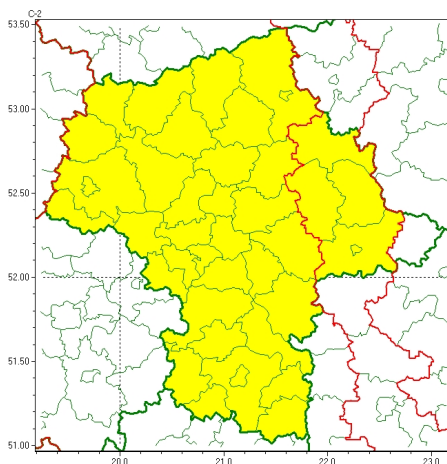

Zasięg ostrzeżeń w województwie

Upał
2024-09-02 22:31

WOJEWÓDZTWO MAZOWIECKIE
OSTRZEŻENIA METEOROLOGICZNE ZBIORCZO NR 292
WYKAZ OBSZARÓW ZUCIENIA OSTRZEŻENIA
o godz. 22:31 dnia 02.09.2024

Zjawisko/Stopień zagrożenia	Upał/1
Obszar (w nawiasie numer ostrzeżenia dla powiatu)	powiaty: ostrowski(100), Siedlce(101), siedlecki(101), sokołowski(102), węgrowski(100)
Ważność	od godz. 12:00 dnia 03.09.2024 do godz. 19:00 dnia 03.09.2024
Prawdopodobieństwo	80%
Przebieg	Prognozuje się upał. Temperatura maksymalna w dzień od 29°C do 31°C.
SMS	IMGW-PIB OSTRZEŻENIA: UPAŁ/1 mazowieckie (5 powiatów) od 12:00/03.09 do 19:00/03.09.2024 temp. maks 31 st., Dotyczy powiatów: ostrowski, Siedlce, siedlecki, sokołowski i węgrowski.
RSO	Woj. mazowieckie (5 powiatów), IMGW-PIB wydał ostrzeżenie pierwszego stopnia o upałach
Uwagi	Brak.
Zjawisko/Stopień zagrożenia	Upał/1
Obszar (w nawiasie numer ostrzeżenia dla powiatu)	powiaty: białobrzeski(100), ciechanowski(89), garwoliński(96), gostyniński(89), grodziski(90), grójecki(93), kozienicki(102), legionowski(91), lipski(107), makowski(93), miński(98), mławski(87), nowodworski(91), ostrołęcki(91), Ostrołęka(91), otwocki(95), piaseczyński(90), Płock(88), płocki(88), płoński(86), pruszkowski(92), przasnyski(89), przysuski(104), pułtuski(94), Radom(103), radomski(103), sierpecki(85), sochaczewski(90), szydłowiecki(105), Warszawa(90), warszawski zachodni(91), wołomiński(95), wyszkowski(97), zwoleński(105), uromiński(83), yardowski(92)
Ważność	od godz. 12:00 dnia 03.09.2024 do godz. 19:00 dnia 04.09.2024