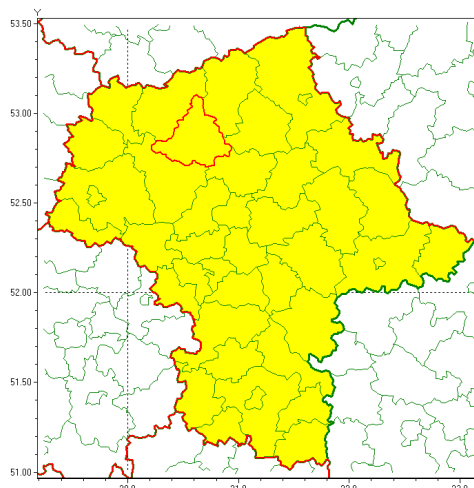

email: meteo.warszawa@imgw.pl

www: www.imgw.pl

Zasięg ostrzeżenia w województwie

Burze z gradem

Ostrzeżenie meteorologiczne Nr 35

Nazwa biura	IMGW-PIB Centralne Biuro Prognoz Meteorologicznych w Warszawie
Zjawisko/stopień zagrożenia	Burze z gradem/ 1
Obszar	województwo mazowieckie powiat ciechanowski
Ważność	od godz. 13:00 dnia 25.05.2020 do godz. 21:00 dnia 25.05.2020
Przebieg	Prognozuje się wystąpienie burz z opadami deszczu miejscami do 20 mm, lokalnie do 30 mm oraz porywami wiatru do 65 km/h. Możliwy grad.
Prawdopodobieństwo wystąpienia zjawiska(%)	80%
Uwagi	Brak.
Dyrektor synoptyk IMGW-PIB	Małgorzata Tomczuk
Godzina i data wydania	godz. 10:25 dnia 25.05.2020
SMS	IMGW-PIB OSTRZEŻENIE: BURZE Z GRADEM/1 mazowieckie/ciechanowski od 13:00/25.05 do 21:00/25.05.2020 deszcz 25 mm, porywy 65 km/h.