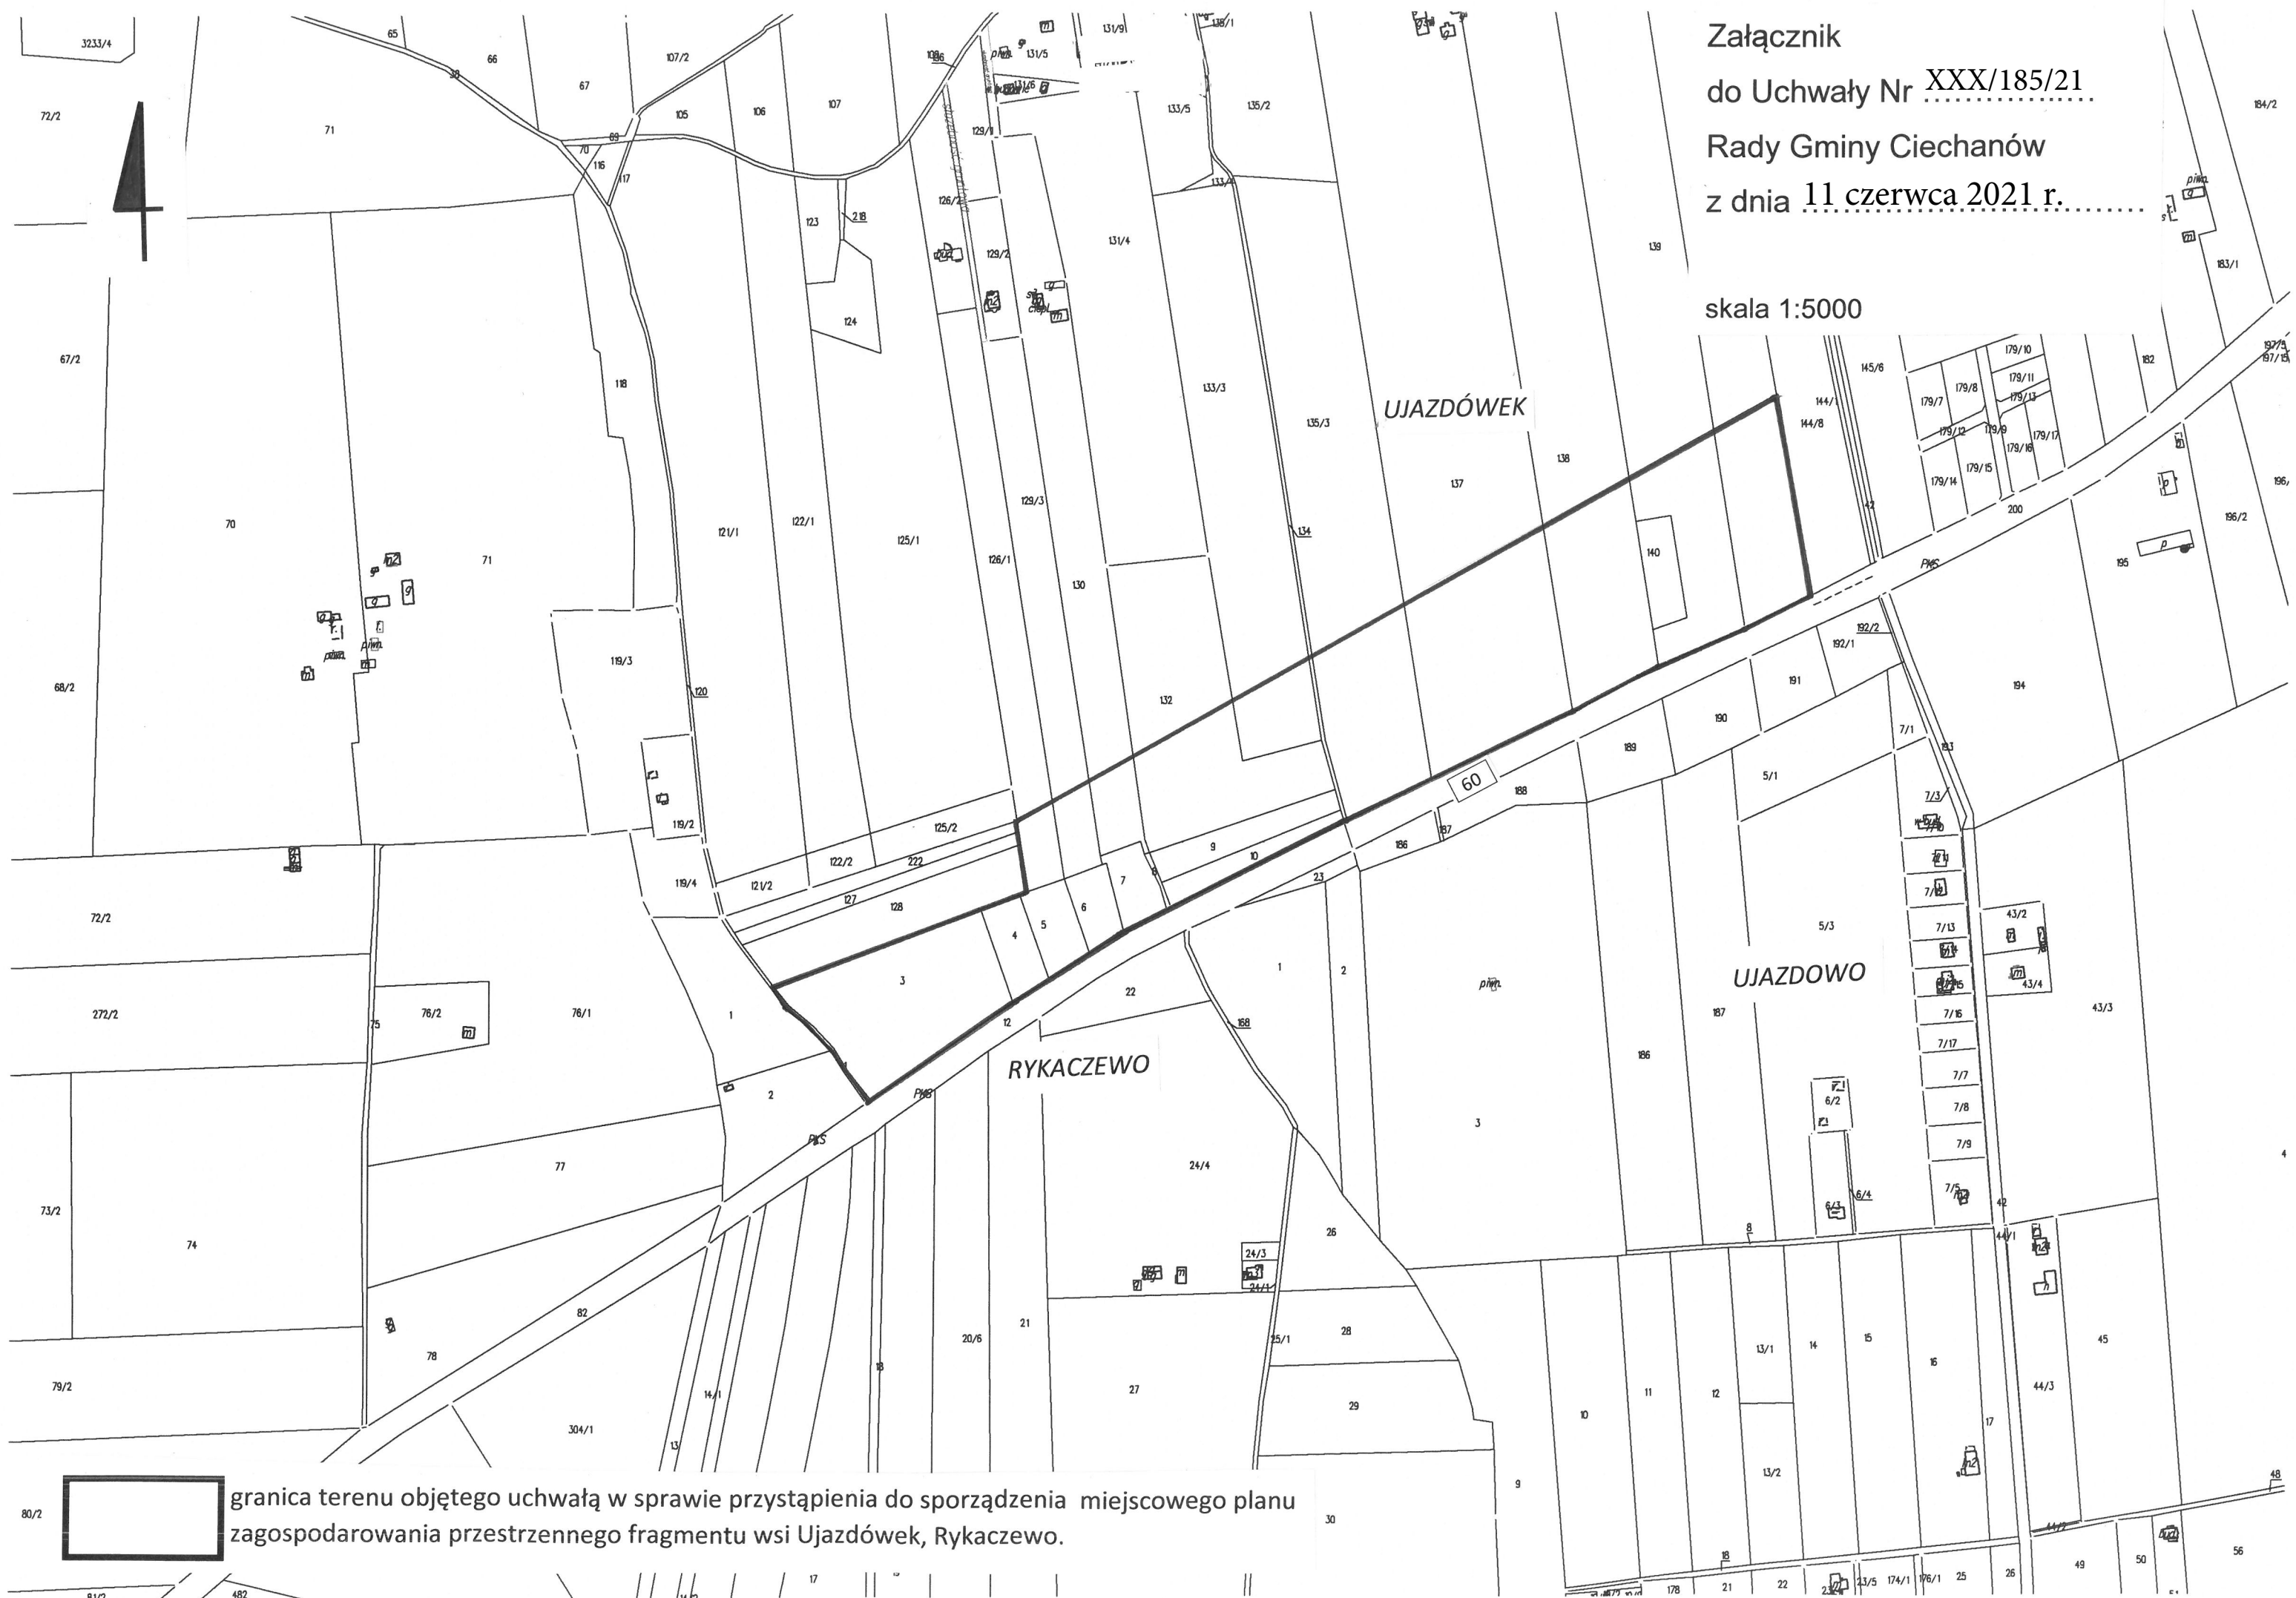

Załącznik  
do Uchwały Nr XXX/185/21  
Rady Gminy Ciechanów  
z dnia 11 czerwca 2021 r.

skala 1:5000

granica terenu objętego uchwałą w sprawie przystąpienia do sporządzenia miejscowego planu zagospodarowania przestrzennego fragmentu wsi Ujazdówek, Rykaczewo.