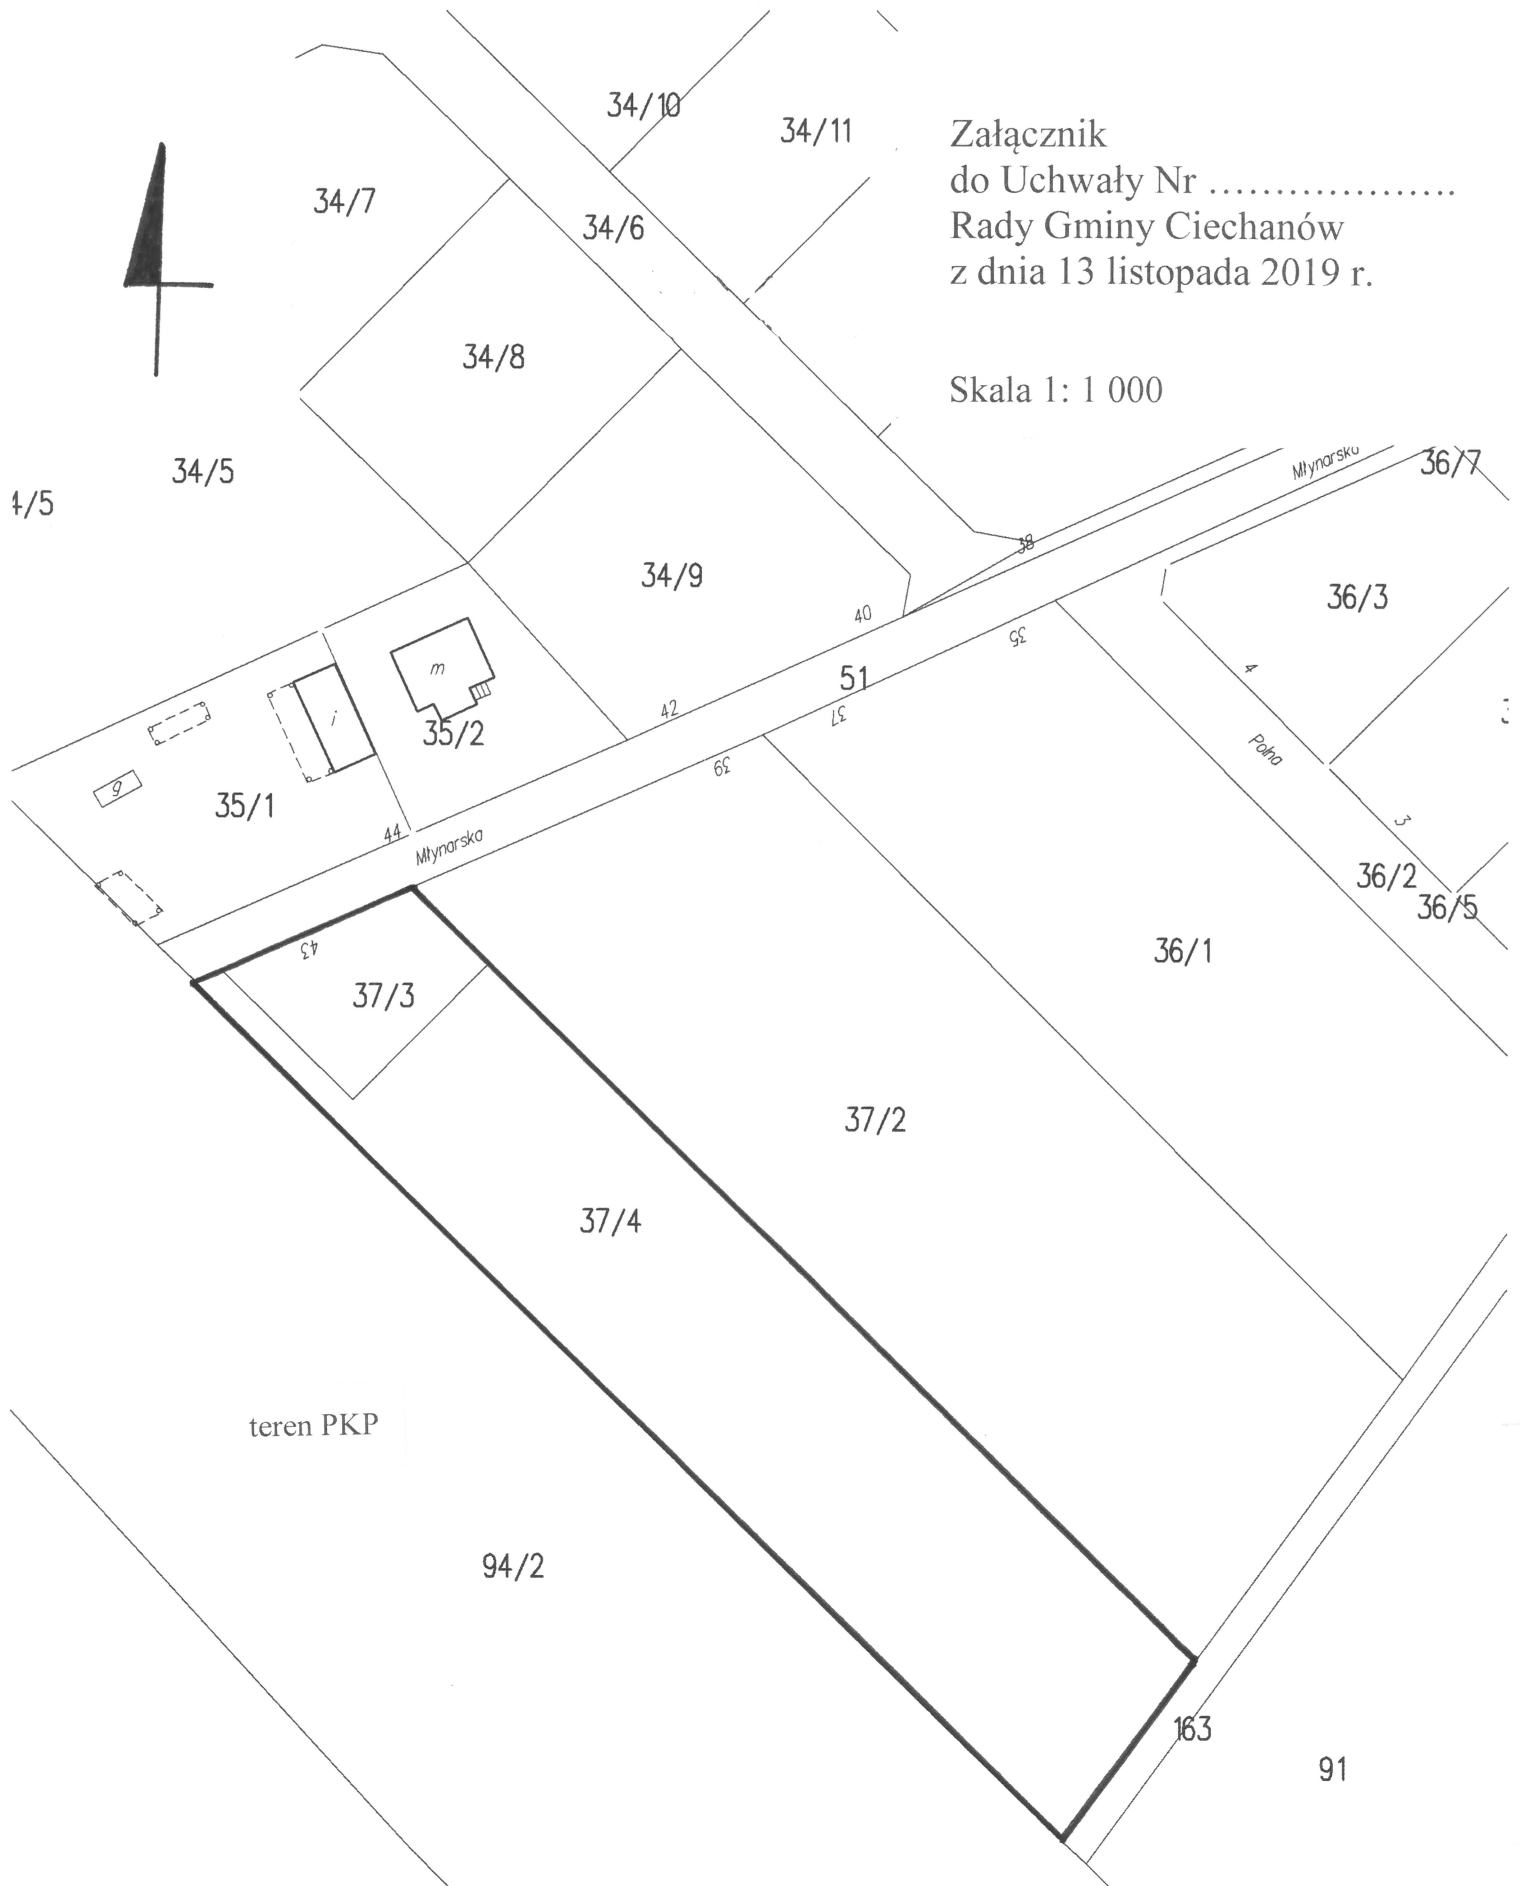

Załącznik
do Uchwały Nr
Rady Gminy Ciechanów
z dnia 13 listopada 2019 r.

Skala 1: 1 000

LEGENDA:

granica terenu objętego uchwałą w sprawie przystąpienia do sporządzenia miejscowego planu zagospodarowania przestrzennego fragmentu wsi Chruszczewo, gmina Ciechanów