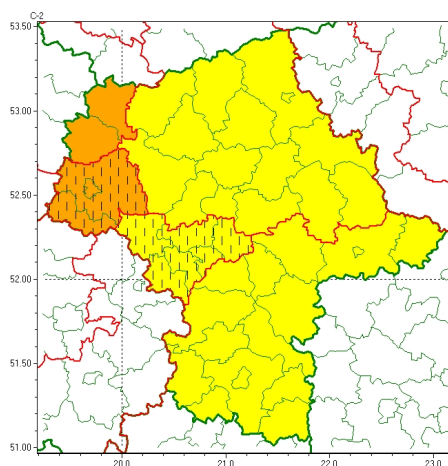

Zasięg ostrzeżeń w województwie

Silny wiatr
2023-12-21 13:04

WOJEWÓDZTWO MAZOWIECKIE OSTRZEŻENIA METEOROLOGICZNE ZBIORCZO NR 269 WYKAZ OBOWIĄZUJĄCYCH OSTRZEŻEŃ o godz. 13:04 dnia 21.12.2023

Zjawisko/Stopień zagrożenia	Silny wiatr/1 ZMIANA
Obszar (w nawiasie numer ostrzeżenia dla powiatu)	powiaty: grodziski(84), przyski(83), sochaczewski(77), Warszawa(81), warszawski zachodni(80), yrardowski(83)
Ważność	od godz. 21:00 dnia 21.12.2023 do godz. 21:00 dnia 22.12.2023
Prawdopodobieństwo	80%
Przebieg	Prognozuje się wystąpienie silnego wiatru o średniej prędkości do 40 km/h, w porywach do 80 km/h, z południowego zachodu i zachodu.
SMS	IMGW-PIB OSTRZEŻENIA: WIATR/1 mazowieckie (6 powiatów) od 21:00/21.12 do 21:00/22.12.2023 prędkość do 40 km/h, porywy do 80 km/h, SW i W. Dotyczy powiatów: grodziski, przyski, sochaczewski, Warszawa, warszawski zachodni i yrardowski.
RSO	Woj. mazowieckie (6 powiatów), IMGW-PIB wydał ostrzeżenie pierwszego stopnia o silnym wietrze
Uwagi	Zmiana dotyczy terminu ważności.
Zjawisko/Stopień zagrożenia	Silny wiatr/1
Obszar (w nawiasie numer ostrzeżenia dla powiatu)	powiaty: ciechanowski(79), legionowski(80), makowski(83), mławski(81), nowodworski(78), ostrołęcki(86), Ostrołęka(86), ostrowski(85), płocki(75), przasnyski(86), pułtuski(82), sokołowski(83), węgrowski(86), wołomiński(82), wyszkowski(83)
Ważność	od godz. 23:00 dnia 21.12.2023 do godz. 22:00 dnia 22.12.2023
Prawdopodobieństwo	80%