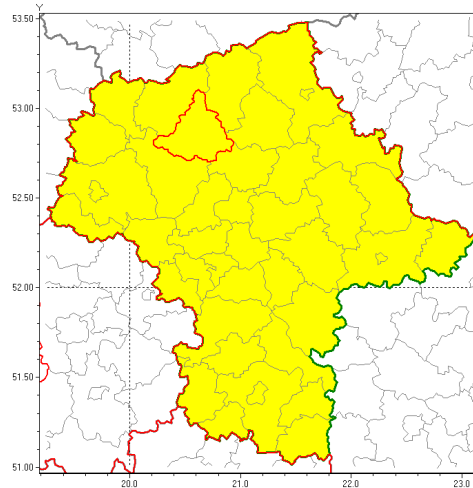

Zasięg ostrzeżenia w województwie

Burze z gradem

Ostrzeżenie meteorologiczne Nr 42

Nazwa biura	IMGW-PIB Centralne Biuro Prognoz Meteorologicznych w Warszawie
Zjawisko/stopień zagrożenia	Burze z gradem/ 1
Obszar	województwo mazowieckie powiat ciechanowski
Ważność	od godz. 13:00 dnia 07.06.2019 do godz. 22:00 dnia 07.06.2019
Przebieg	Prognozuje się wystąpienie burz z opadami deszczu miejscami od 20 mm do 30 mm, lokalnie do 40 mm oraz porywami wiatru do 90 km/h. Miejscami może liwy grad.
Prawdopodobieństwo wystąpienia zjawiska(%)	80%
Uwagi	Brak.
Dyrektor synoptyk IMGW-PIB	Ewa Łapińska
Godzina i data wydania	godz. 08:58 dnia 07.06.2019
SMS	IMGW-PIB OSTRZEŻENIE: BURZE Z GRADEM/1 mazowieckie/ciechanowski od 13:00/07.06 do 22:00/07.06.2019 deszcz 40 mm, porywy 90 km/h, grad.