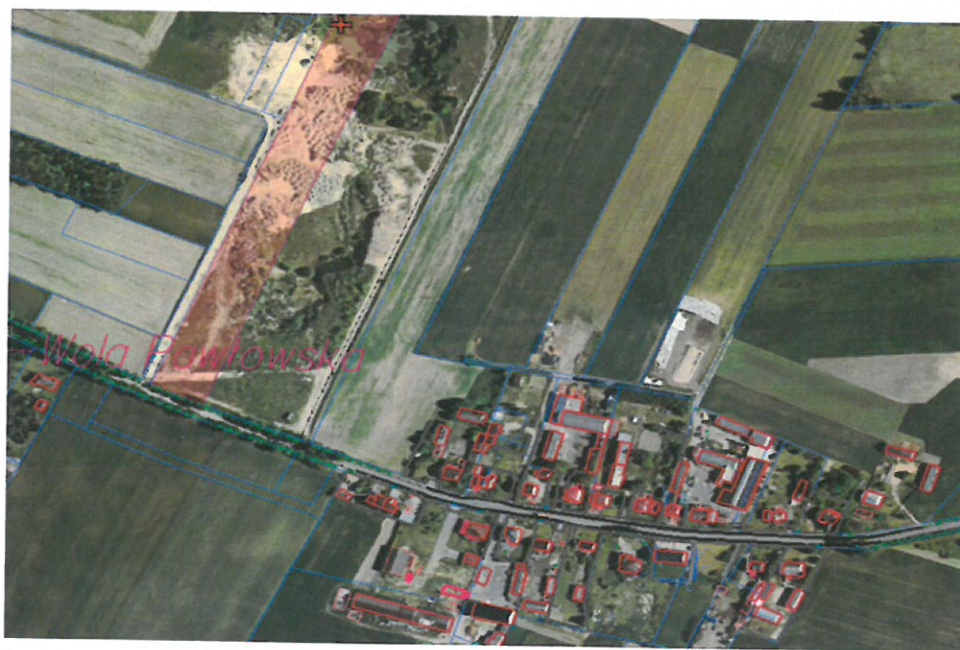

HARMONOGRAM

odbioru odpadów z folii rolniczych, siatki i sznurka do owijania balotów, opakowań po nawozach i typu Big-Bag

Punkt 1. RSP Kownaty Żędowe – Kownaty Żędowe, ul. Ciechanowska 57 w dniach 15.03.2022 r. oraz 16.03.2022 r. w godzinach 8.00-15.00 dla następujących miejscowości:

Baby, Grędzice, Gumowo, Kownaty Wojnowe, Kownaty Żędowe, Mieszki Wielkie, Mieszki-Bardony, Mieszki-Różki, Niechodzin, Gołoty, Nużewko, Nużewo, Pęczcin, Pieńki Niechodzkie, Rzeczeki, Ujazdowo, Ujazdówek

Punkt 2. Wola Pawłowska (działki o nr ewid. 25/1 i 24/1) – plac przy drodze powiatowej, za posesją Wola Pawłowska 8 po prawej stronie (lokalizacja zaznaczona na zdjęciu poniżej) – w dniu 17.03.2022 r. w godzinach 8.00-15.00 dla następujących miejscowości:

Chotum, Gąski, Kargoszyn, Modełka, Modła, Prążewo, Ropele, Rutki-Borki, Rutki-Marszewice, Rydzewo, Wola Pawłowska, Wólka Rydzewska

Przypominamy, że rolnicy zobowiązani są do transportu odpowiednio posegregowanych odpadów we własnym zakresie.