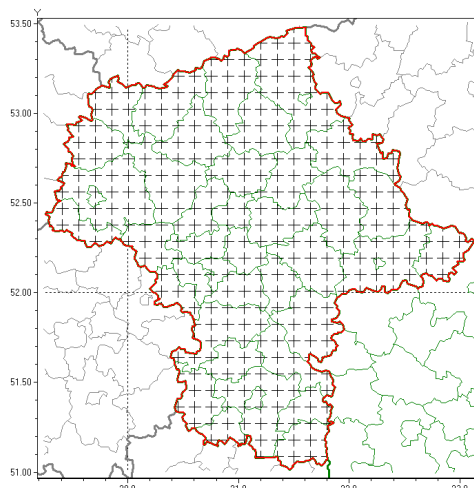

email: meteo.warszawa@imgw.pl

www: www.imgw.pl

Zasięg komunikatu w województwie

Silny wiatr, Burze

Komunikat meteorologiczny z godz. 09:28 dnia 17.01.2022

Nazwa biura	IMGW-PIB Centralne Biuro Prognoz Meteorologicznych - Wydział w Warszawie
Zjawiska	Silny wiatr Burze
Obszar	województwo mazowieckie powiaty: białobrzeski, ciechanowski, garwoliński, gostyniński, grodziski, grójecki, kozienicki, legionowski, lipski, łosicki, makowski, miński, mławski, nowodworski, ostrołęcki, Ostrołęka, ostrowski, otwocki, piaseczyński, Płock, płocki, płoński, pruszkowski, przasnyski, przysuski, pułtuski, Radom, radomski, Siedlce, siedlecki, sierpecki, sochaczewski, sokołowski, szydłowiecki, Warszawa, warszawski zachodni, węgrowski, wołomiński, wyszkowski, zwoleński, uromiński, yardowski
Sytuacja meteorologiczna	Przez obszar województwa, z północy na południe, przemieszcza się strefa bardzo aktywnego frontu atmosferycznego, na którym występują burze. W najbliższych godzinach porywy wiatru mogą dochodzić do 90 km/h, a lokalnie nawet do 100 km/h. W godzinach popołudniowych wiatr znacznie stopniowo słabnie.
Uwagi	Komunikat przygotowano na podstawie danych z systemów teledetekcji atmosfery oraz sieci pomiarowo-obszernych IMGW-PIB. Lokalnie zjawiska mogą mieć inny przebieg niż opisany.
Dyżurny synoptyk IMGW-PIB	Kamil Walczak
Godzina i data wydania	godz. 09:28 dnia 17.01.2022