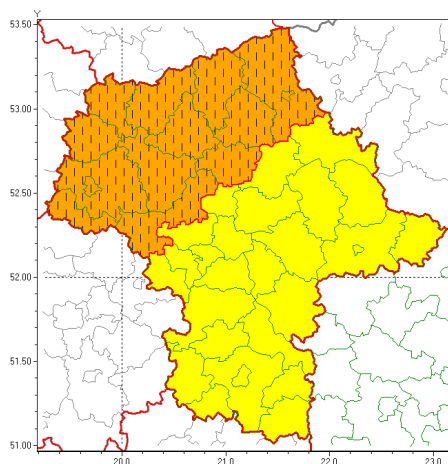

Zasięg ostrzeżeń w województwie

Silny wiatr
2021-10-21 14:46

WOJEWÓDZTWO MAZOWIECKIE
OSTRZEŻENIA METEOROLOGICZNE ZBIORCZO NR 179
WYKAZ OBLICZONYCH OSTRZEŻEŃ
o godz. 14:46 dnia 21.10.2021

Zjawisko/Stopień zagrożenia	Silny wiatr/2 ZMIANA
Obszar (w nawiasie numer ostrzeżenia dla powiatu)	powiaty: ciechanowski(86), gostyniński(83), makowski(91), mławski(87), nowodworski(86), ostrołęcki(93), Ostrołęka(93), Płock(83), płocki(83), płoński(84), przasnyski(89), pułtuski(86), sierpecki(86), sochaczewski(82), uroński(84)
Ważność	od godz. 14:46 dnia 21.10.2021 do godz. 20:00 dnia 21.10.2021
Prawdopodobieństwo	80%
Przebieg	Prognozuje się wystąpienie silnego wiatru o średniej prędkości od 40 km/h do 55 km/h, w porywach do 100 km/h, z południowego zachodu.
SMS	IMGW-PIB OSTRZEŻENIE: WIATR/2 mazowieckie (15 powiatów) od 14:46/21.10 do 20:00/21.10.2021 prędkość do 55 km/h, porywy do 100 km/h, SW. Dotyczy powiatów: ciechanowski, gostyniński, makowski, mławski, nowodworski, ostrołęcki, Ostrołęka, Płock, płocki, płoński, przasnyski, pułtuski, sierpecki, sochaczewski i uroński.
RSO	Woj. mazowieckie (15 powiatów), IMGW-PIB wydał ostrzeżenie drugiego stopnia o silnym wietrze
Uwagi	Podwyższenie stopnia ostrzeżenia.
Zjawisko/Stopień zagrożenia	Silny wiatr/1