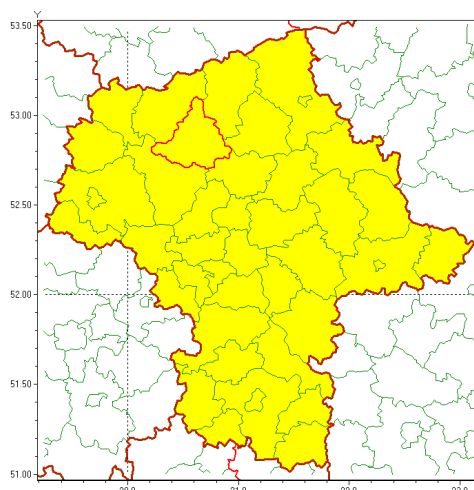

Zasięg ostrzeżenia w województwie

Burze z gradem

Ostrzeżenie meteorologiczne Nr 71

Nazwa biura	IMGW-PIB Centralne Biuro Prognoz Meteorologicznych - Wydział w Warszawie
Zjawisko/stopień zagrożenia	Burze z gradem/ 1
Obszar	województwo mazowieckie powiat ciechanowski
Ważność	od godz. 08:00 dnia 16.07.2021 do godz. 24:00 dnia 16.07.2021
Przebieg	Prognozowane są burze, którym miejscami będą towarzyszyć opady deszczu do 30 mm, lokalnie do 40 mm oraz porywy wiatru do 80 km/h. Miejscami grad.
Prawdopodobieństwo wystąpienia zjawiska(%)	90%
Uwagi	Brak.
Dyrektor synoptyk IMGW-PIB	Kamil Walczak
Godzina i data wydania	godz. 07:30 dnia 16.07.2021
SMS	IMGW-PIB OSTRZEŻENIE: BURZE Z GRADEM/1 mazowieckie/ciechanowski od 08:00/16.07 do 24:00/16.07.2021 deszcz 40 mm, grad, porywy 80 km/h.