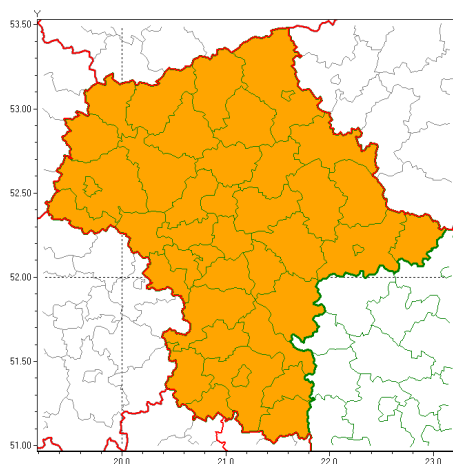

Zasięg ostrzeżeń w województwie

Burze z gradem
2021-07-15 09:52

Upał
2021-07-15 09:52

WOJEWÓDZTWO MAZOWIECKIE
OSTRZEŻENIA METEOROLOGICZNE ZBIORCZO NR 137
WYKAZ OBOWIĄZUJĄCYCH OSTRZEŻEŃ
o godz. 09:52 dnia 15.07.2021

Zjawisko/Stopień zagrożenia	Burze z gradem/2
Obszar (w nawiasie numer ostrzeżenia dla powiatu)	powiaty: białobrzegi(66), ciechanowski(70), garwoliński(67), gostyniński(66), grodzki(65), grójecki(66), kozienicki(66), legionowski(67), lipski(66), łosicki(72), makowski(74), miński(72), mławski(71), nowodworski(68), ostrołęcki(76), Ostrołęka(76), ostrowski(74), otwocki(69), piaseczyński(67), Płock(67), płocki(67), płocki(68), pruszkowski(65), przasnyski(73), przysuski(66), pułtuski(70), Radom(66), radomski(66), Siedlce(73), siedlecki(73), sierpecki(70), sochaczewski(65), sokołowski(73), szydłowiecki(65), Warszawa(67), warszawski zachodni(67), węgrowski(70), wołomiński(68), wyszkowski(68), zwoleński(66), uromiński(68), yaradowski(66)
Ważność	od godz. 14:00 dnia 15.07.2021 do godz. 08:00 dnia 16.07.2021
Prawdopodobieństwo	80%
Przebieg	Prognozowane są burze, którym miejscami będą towarzyszyły nawalne opady deszczu do 40 mm, lokalnie do 60 mm oraz porywy wiatru do 100 km/h. Miejscami grad. Największa intensywność zjawisk będzie w nocy.
SMS	IMGW-PIB OSTRZEGA: BURZE Z GRADEM/2 mazowieckie (wszystkie powiaty) od 14:00/15.07 do 08:00/16.07.2021 deszcz 60 mm, grad, porywy 100 km/h. Dotyczy powiatów: wszystkie powiaty.
RSO	Woj. mazowieckie (wszystkie powiaty), IMGW-PIB wydał ostrzeżenie drugiego stopnia o burzach z gradem
Uwagi	Ze względu na dynamiczne warunki meteorologiczne ostrzeżenie może zostać zaktualizowane.