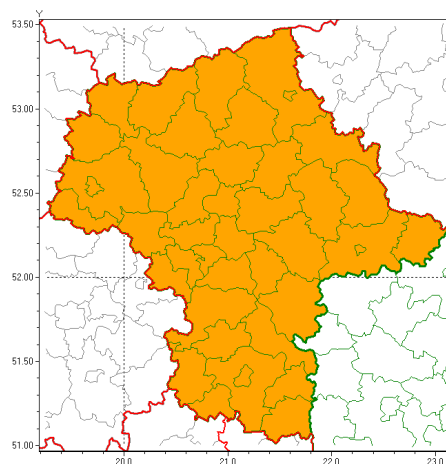

Zasięg ostrzeżeń w województwie

Burze z gradem
2021-07-15 09:52

Upał
2021-07-15 09:52

WOJEWÓDZTWO MAZOWIECKIE
OSTRZEŻENIA METEOROLOGICZNE ZBIORCZO NR 137
WYKAZ OBOWIĄZUJĄCYCH OSTRZEŻEŃ
o godz. 09:52 dnia 15.07.2021

Zjawisko/Stopień zagrożenia	Burze z gradem/2
Obszar (w nawiasie numer ostrzeżenia dla powiatu)	powiaty: białobrzegi(66), ciechanowski(70), garwoliński(67), gostyniński(66), grodzki(65), grójecki(66), kozienicki(66), legionowski(67), lipski(66), łosicki(72), makowski(74), miński(72), mławski(71), nowodworski(68), ostrołęcki(76), Ostrołęka(76), ostrowski(74), otwocki(69), piaseczyński(67), Płock(67), płocki(67), płocki(68), pruszkowski(65), przasnyski(73), przysuski(66), pułtuski(70), Radom(66), radomski(66), Siedlce(73), siedlecki(73), sierpecki(70), sochaczewski(65), sokołowski(73), szydłowiecki(65), Warszawa(67), warszawski zachodni(67), węgrowski(70), wołomiński(68), wyszkowski(68), zwoleński(66), uromiński(68), yaradowski(66)
Ważność	od godz. 14:00 dnia 15.07.2021 do godz. 08:00 dnia 16.07.2021
Prawdopodobieństwo	80%
Przebieg	Prognozowane są burze, którym miejscami będą towarzyszyły nawalne opady deszczu do 40 mm, lokalnie do 60 mm oraz porywy wiatru do 100 km/h. Miejscami grad. Największa intensywność zjawisk będzie w nocy.
SMS	IMGW-PIB OSTRZEGA: BURZE Z GRADEM/2 mazowieckie (wszystkie powiaty) od 14:00/15.07 do 08:00/16.07.2021 deszcz 60 mm, grad, porywy 100 km/h. Dotyczy powiatów: wszystkie powiaty.
RSO	Woj. mazowieckie (wszystkie powiaty), IMGW-PIB wydał ostrzeżenie drugiego stopnia o burzach z gradem
Uwagi	Ze względu na dynamiczne warunki meteorologiczne ostrzeżenie może zostać zaktualizowane.