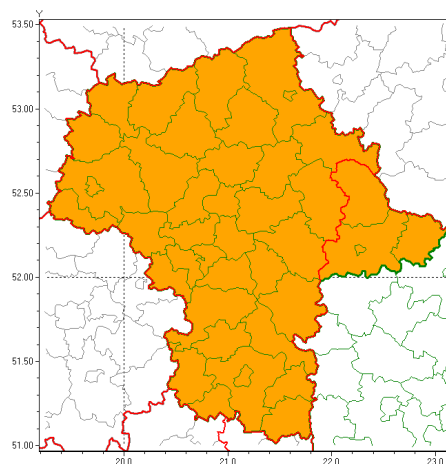

Zasięg ostrzeżeń w województwie

Burze z gradem
2021-07-14 11:57

Upał
2021-07-14 11:57

WOJEWÓDZTWO MAZOWIECKIE
OSTRZEŻENIA METEOROLOGICZNE ZBIORCZO NR 136
WYKAZ OBYWÓW ZUCIANYCH OSTRZEŻENIAMI
o godz. 11:57 dnia 14.07.2021

Zjawisko/Stopień zagrożenia	Burze z gradem/3
Obszar (w nawiasie numer ostrzeżenia dla powiatu)	powiaty: białobrzegi(65), ciechanowski(69), garwoliński(66), gostyniński(65), grodziski(64), grójcki(65), kozienicki(65), legionowski(66), lipski(65), makowski(73), miński(71), mławski(70), nowodworski(67), ostrołęcki(75), Ostrołęka(75), ostrowski(73), otwocki(68), piaseczyński(66), Płock(66), płocki(66), płoński(67), pruszkowski(64), przasnyski(72), przysuski(65), pułtuski(69), Radom(65), radomski(65), sierpecki(69), sochaczewski(64), sztybołowski(64), Warszawa(66), warszawski zachodni(66), węgrowski(69), wołomiński(67), wyszkowski(67), zwoleński(65), uromiński(67), yardowski(65)
Ważność	od godz. 18:00 dnia 14.07.2021 do godz. 09:00 dnia 15.07.2021
Prawdopodobieństwo	80%
Przebieg	Prognozowane są burze, którym miejscami będą towarzyszyły ulewne opady deszczu od 30 mm do 60 mm, lokalnie kumulacja do 90 mm oraz porywy wiatru do 120 km/h. Miejscami grad.
SMS	IMGW-PIB OSTRZEŻENIA: BURZE Z GRADEM/3 mazowieckie (38 powiatów) od 18:00/14.07 do 09:00/15.07.2021 deszcz 90 mm, grad, porywy 120 km/h. Dotyczy powiatów: białobrzegi, ciechanowski, garwoliński, gostyniński, grodziski, grójcki, kozienicki, legionowski, lipski, makowski, miński, mławski, nowodworski, ostrołęcki, Ostrołęka, ostrowski, otwocki, piaseczyński, Płock, płocki, płoński, pruszkowski, przasnyski, przysuski, pułtuski, Radom, radomski, sierpecki, sochaczewski, sztybołowski, Warszawa, warszawski zachodni, węgrowski, wołomiński, wyszkowski, zwoleński, uromiński i yardowski.
RSO	Woj. mazowieckie (38 powiatów), IMGW-PIB wydał ostrzeżenie trzeciego stopnia o burzach z gradem