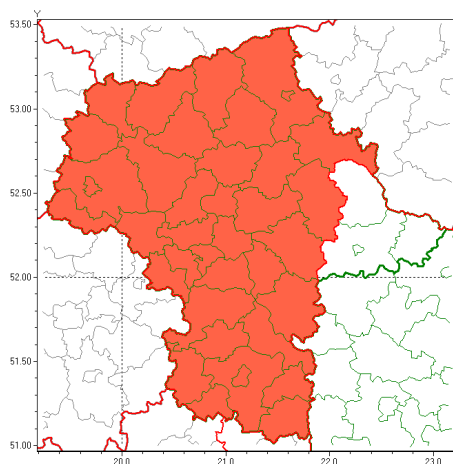

Zasięg ostrzeżeń w województwie

Burze z gradem
2021-07-14 11:57

Upał
2021-07-14 11:57

WOJEWÓDZTWO MAZOWIECKIE
OSTRZEŻENIA METEOROLOGICZNE ZBIORCZO NR 136
WYKAZ OBYWÓW ZUCIANYCH OSTRZEŻENIAMI
o godz. 11:57 dnia 14.07.2021

Zjawisko/Stopień zagrożenia	Burze z gradem/3
Obszar (w nawiasie numer ostrzeżenia dla powiatu)	powiaty: białobrzegi(65), ciechanowski(69), garwoliński(66), gostyniński(65), grodziski(64), grójcki(65), kozienicki(65), legionowski(66), lipski(65), makowski(73), miński(71), mławski(70), nowodworski(67), ostrołęcki(75), Ostrołęka(75), ostrowski(73), otwocki(68), piaseczyński(66), Płock(66), płocki(66), płoński(67), pruszkowski(64), przasnyski(72), przysuski(65), pułtuski(69), Radom(65), radomski(65), sierpecki(69), sochaczewski(64), sztybołowski(64), Warszawa(66), warszawski zachodni(66), węgrowski(69), wołomiński(67), wyszkowski(67), zwoleński(65), uromiński(67), yardowski(65)
Ważność	od godz. 18:00 dnia 14.07.2021 do godz. 09:00 dnia 15.07.2021
Prawdopodobieństwo	80%
Przebieg	Prognozowane są burze, którym miejscami będą towarzyszyły ulewne opady deszczu od 30 mm do 60 mm, lokalnie kumulacja do 90 mm oraz porywy wiatru do 120 km/h. Miejscami grad.
SMS	IMGW-PIB OSTRZEŻENIA: BURZE Z GRADEM/3 mazowieckie (38 powiatów) od 18:00/14.07 do 09:00/15.07.2021 deszcz 90 mm, grad, porywy 120 km/h. Dotyczy powiatów: białobrzegi, ciechanowski, garwoliński, gostyniński, grodziski, grójcki, kozienicki, legionowski, lipski, makowski, miński, mławski, nowodworski, ostrołęcki, Ostrołęka, ostrowski, otwocki, piaseczyński, Płock, płocki, płoński, pruszkowski, przasnyski, przysuski, pułtuski, Radom, radomski, sierpecki, sochaczewski, sztybołowski, Warszawa, warszawski zachodni, węgrowski, wołomiński, wyszkowski, zwoleński, uromiński i yardowski.
RSO	Woj. mazowieckie (38 powiatów), IMGW-PIB wydał ostrzeżenie trzeciego stopnia o burzach z gradem