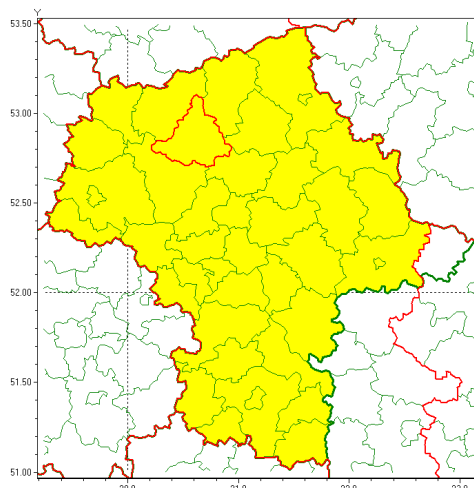

Zasięg ostrzeżenia w województwie

Burze z gradem

Ostrzeżenie meteorologiczne Nr 67

Nazwa biura	IMGW-PIB Centralne Biuro Prognoz Meteorologicznych - Wydział w Warszawie
Zjawisko/stopień zagrożenia	Burze z gradem/ 1
Obszar	województwo mazowieckie powiat ciechanowski
Ważność	od godz. 14:00 dnia 12.07.2021 do godz. 24:00 dnia 12.07.2021
Przebieg	Prognozowane są burze, którym miejscami będą towarzyszyć ulewne opady deszczu do 30 mm, lokalnie do 40 mm oraz porywy wiatru do 90 km/h. Miejscami grad.
Prawdopodobieństwo wystąpienia zjawiska(%)	80%
Uwagi	W związku z dynamiczną sytuacją synoptyczną ostrzeżenie może ulec zmianie lub wydłużyć.
Dyrektor synoptyk IMGW-PIB	Michał Folwarski
Godzina i data wydania	godz. 10:31 dnia 12.07.2021
SMS	IMGW-PIB OSTRZEGA: BURZE Z GRADEM/1 mazowieckie/ciechanowski od 14:00/12.07 do 24:00/12.07.2021 deszcz 40 mm, grad, porywy 90 km/h.