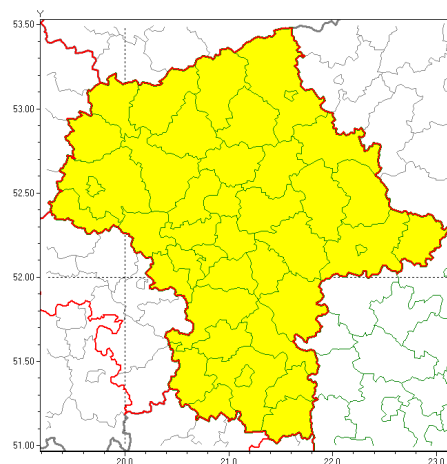

Zasięg ostrzeżeń w województwie

Burze z gradem
2021-06-30 07:39

Upał
2021-06-30 07:39

WOJEWÓDZTWO MAZOWIECKIE
OSTRZEŻENIA METEOROLOGICZNE ZBIORCZO NR 110
WYKAZ OBOWIAZUJĄCYCH OSTRZEŻEŃ
o godz. 07:39 dnia 30.06.2021

Zjawisko/Stopień zagrożenia	Burze z gradem/1
Obszar (w nawiasie numer ostrzeżenia dla powiatu)	powiaty: białobrzeski(54), ciechanowski(58), garwoliński(56), gostyniński(53), grodziski(53), grójecki(54), kozienicki(55), legionowski(54), lipski(55), łosicki(60), makowski(62), miński(58), mławski(59), nowodworski(55), ostrołęcki(64), Ostrołęka(64), ostrowski(62), otwocki(56), piaseczyński(55), Płock(54), płocki(54), płocki(55), pruszkowski(53), przasnyski(61), przysuski(54), pułtuski(58), Radom(55), radomski(55), Siedlce(60), siedlecki(60), sierpecki(58), sochaczewski(52), sokołowski(60), szydłowiecki(54), Warszawa(54), warszawski zachodni(54), węgrowski(57), wołomiński(54), wyszkowski(56), zwoleński(55), uromiński(56), yaradowski(53)
Ważność	od godz. 13:00 dnia 30.06.2021 do godz. 02:00 dnia 01.07.2021
Prawdopodobieństwo	80%
Przebieg	Prognozowane są burze, którym miejscami będą towarzyszyły silne opady deszczu od 20 mm do 30 mm, lokalnie do 40 mm oraz porywy wiatru do 90 km/h. Miejscami grad.
SMS	IMGW-PIB OSTRZEŻENIA: BURZE Z GRADEM/1 mazowieckie (wszystkie powiaty) od 13:00/30.06 do 02:00/01.07.2021 deszcz 40 mm, grad, porywy 90 km/h. Dotyczy powiatów: wszystkie powiaty.
RSO	Woj. mazowieckie (wszystkie powiaty), IMGW-PIB wydał ostrzeżenie pierwszego stopnia o burzach z gradem
Uwagi	Brak.
Zjawisko/Stopień zagrożenia	Upał/1