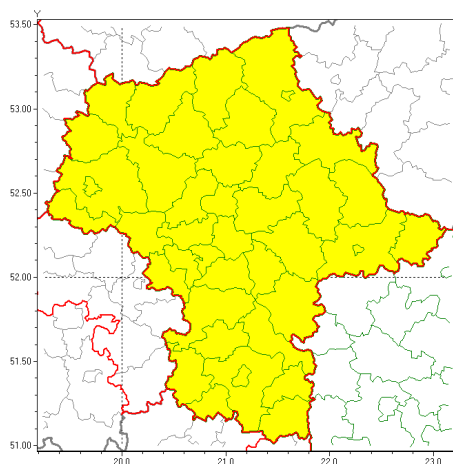

Zasięg ostrzeżeń w województwie

Burze z gradem
2021-06-30 07:39

Upał
2021-06-30 07:39

WOJEWÓDZTWO MAZOWIECKIE
OSTRZEŻENIA METEOROLOGICZNE ZBIORCZO NR 110
WYKAZ OBOWIAZUJĄCYCH OSTRZEŻEŃ
o godz. 07:39 dnia 30.06.2021

Zjawisko/Stopień zagrożenia	Burze z gradem/1
Obszar (w nawiasie numer ostrzeżenia dla powiatu)	powiaty: białobrzeski(54), ciechanowski(58), garwoliński(56), gostyniński(53), grodziski(53), grójecki(54), kozienicki(55), legionowski(54), lipski(55), łosicki(60), makowski(62), miński(58), mławski(59), nowodworski(55), ostrołęcki(64), Ostrołęka(64), ostrowski(62), otwocki(56), piaseczyński(55), Płock(54), płocki(54), płocki(55), pruszkowski(53), przasnyski(61), przysuski(54), pułtuski(58), Radom(55), radomski(55), Siedlce(60), siedlecki(60), sierpecki(58), sochaczewski(52), sokołowski(60), szydłowiecki(54), Warszawa(54), warszawski zachodni(54), węgrowski(57), wołomiński(54), wyszkowski(56), zwoleński(55), uromiński(56), yaradowski(53)
Ważność	od godz. 13:00 dnia 30.06.2021 do godz. 02:00 dnia 01.07.2021
Prawdopodobieństwo	80%
Przebieg	Prognozowane są burze, którym miejscami będą towarzyszyły silne opady deszczu od 20 mm do 30 mm, lokalnie do 40 mm oraz porywy wiatru do 90 km/h. Miejscami grad.
SMS	IMGW-PIB OSTRZEŻENIA: BURZE Z GRADEM/1 mazowieckie (wszystkie powiaty) od 13:00/30.06 do 02:00/01.07.2021 deszcz 40 mm, grad, porywy 90 km/h. Dotyczy powiatów: wszystkie powiaty.
RSO	Woj. mazowieckie (wszystkie powiaty), IMGW-PIB wydał ostrzeżenie pierwszego stopnia o burzach z gradem
Uwagi	Brak.
Zjawisko/Stopień zagrożenia	Upał/1