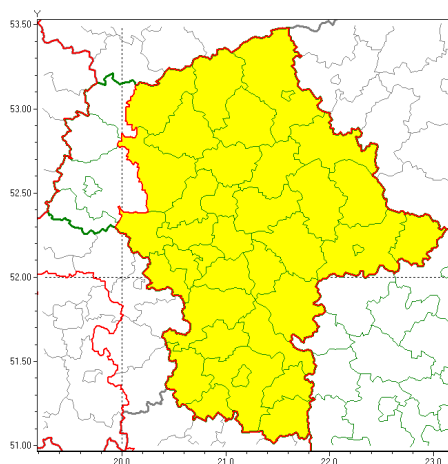

### Zasięg ostrzeżeń w województwie

Burze z gradem  
2021-05-18 09:53

**WOJEWÓDZTWO MAZOWIECKIE**  
**OSTRZEŻENIA METEOROLOGICZNE ZBIORCZO NR 84**  
**WYKAZ OBOWIĄZUJĄCYCH OSTRZEŻEŃ**  
**o godz. 09:53 dnia 18.05.2021**

Zjawisko/Stopień zagrożenia	Burze z gradem/1
Obszar (w nawiasie numer ostrzeżenia dla powiatu)	powiaty: białobrzeski(44), ciechanowski(49), garwoliński(46), grodziski(45), grójecki(44), kozienicki(45), legionowski(44), lipski(45), łosicki(51), makowski(52), miński(49), mławski(51), nowodworski(46), ostrołęcki(54), Ostrołęka(54), ostrowski(52), otwocki(47), piaseczyński(46), płoński(46), pruszkowski(44), przasnyski(52), przysuski(44), pułtuski(48), Radom(45), radomski(45), Siedlce(51), siedlecki(51), sochaczewski(44), sokołowski(50), szydłowiecki(44), Warszawa(44), warszawski zachodni(45), węgrowski(48), wołomiński(44), wyszkowski(46), żwoleński(45), żyrardowski(45)
Ważność	od godz. 13:00 dnia 18.05.2021 do godz. 21:00 dnia 18.05.2021
Prawdopodobieństwo	70%
Przebieg	Prognozowane są burze, którym miejscami będą towarzyszyć opady deszczu do 25 mm oraz porywy wiatru do 70 km/h. Możliwy grad.
SMS	IMGW-PIB OSTRZEŻENIA: BURZE Z GRADEM/1 mazowieckie (37 powiatów) od 13:00/18.05 do 21:00/18.05.2021 deszcz 25 mm, grad, porywy 70 km/h. Dotyczy powiatów: białobrzeski, ciechanowski, garwoliński, grodziski, grójecki, kozienicki, legionowski, lipski, łosicki, makowski, miński, mławski, nowodworski, ostrołęcki, Ostrołęka, ostrowski, otwocki, piaseczyński, płoński, pruszkowski, przasnyski, przysuski, pułtuski, Radom, radomski, Siedlce, siedlecki, sochaczewski, sokołowski, szydłowiecki, Warszawa, warszawski zachodni, węgrowski, wołomiński, wyszkowski, żwoleński i żyrardowski.
RSO	Woj. mazowieckie (37 powiatów), IMGW-PIB wydał ostrzeżenie pierwszego stopnia o burzach z gradem