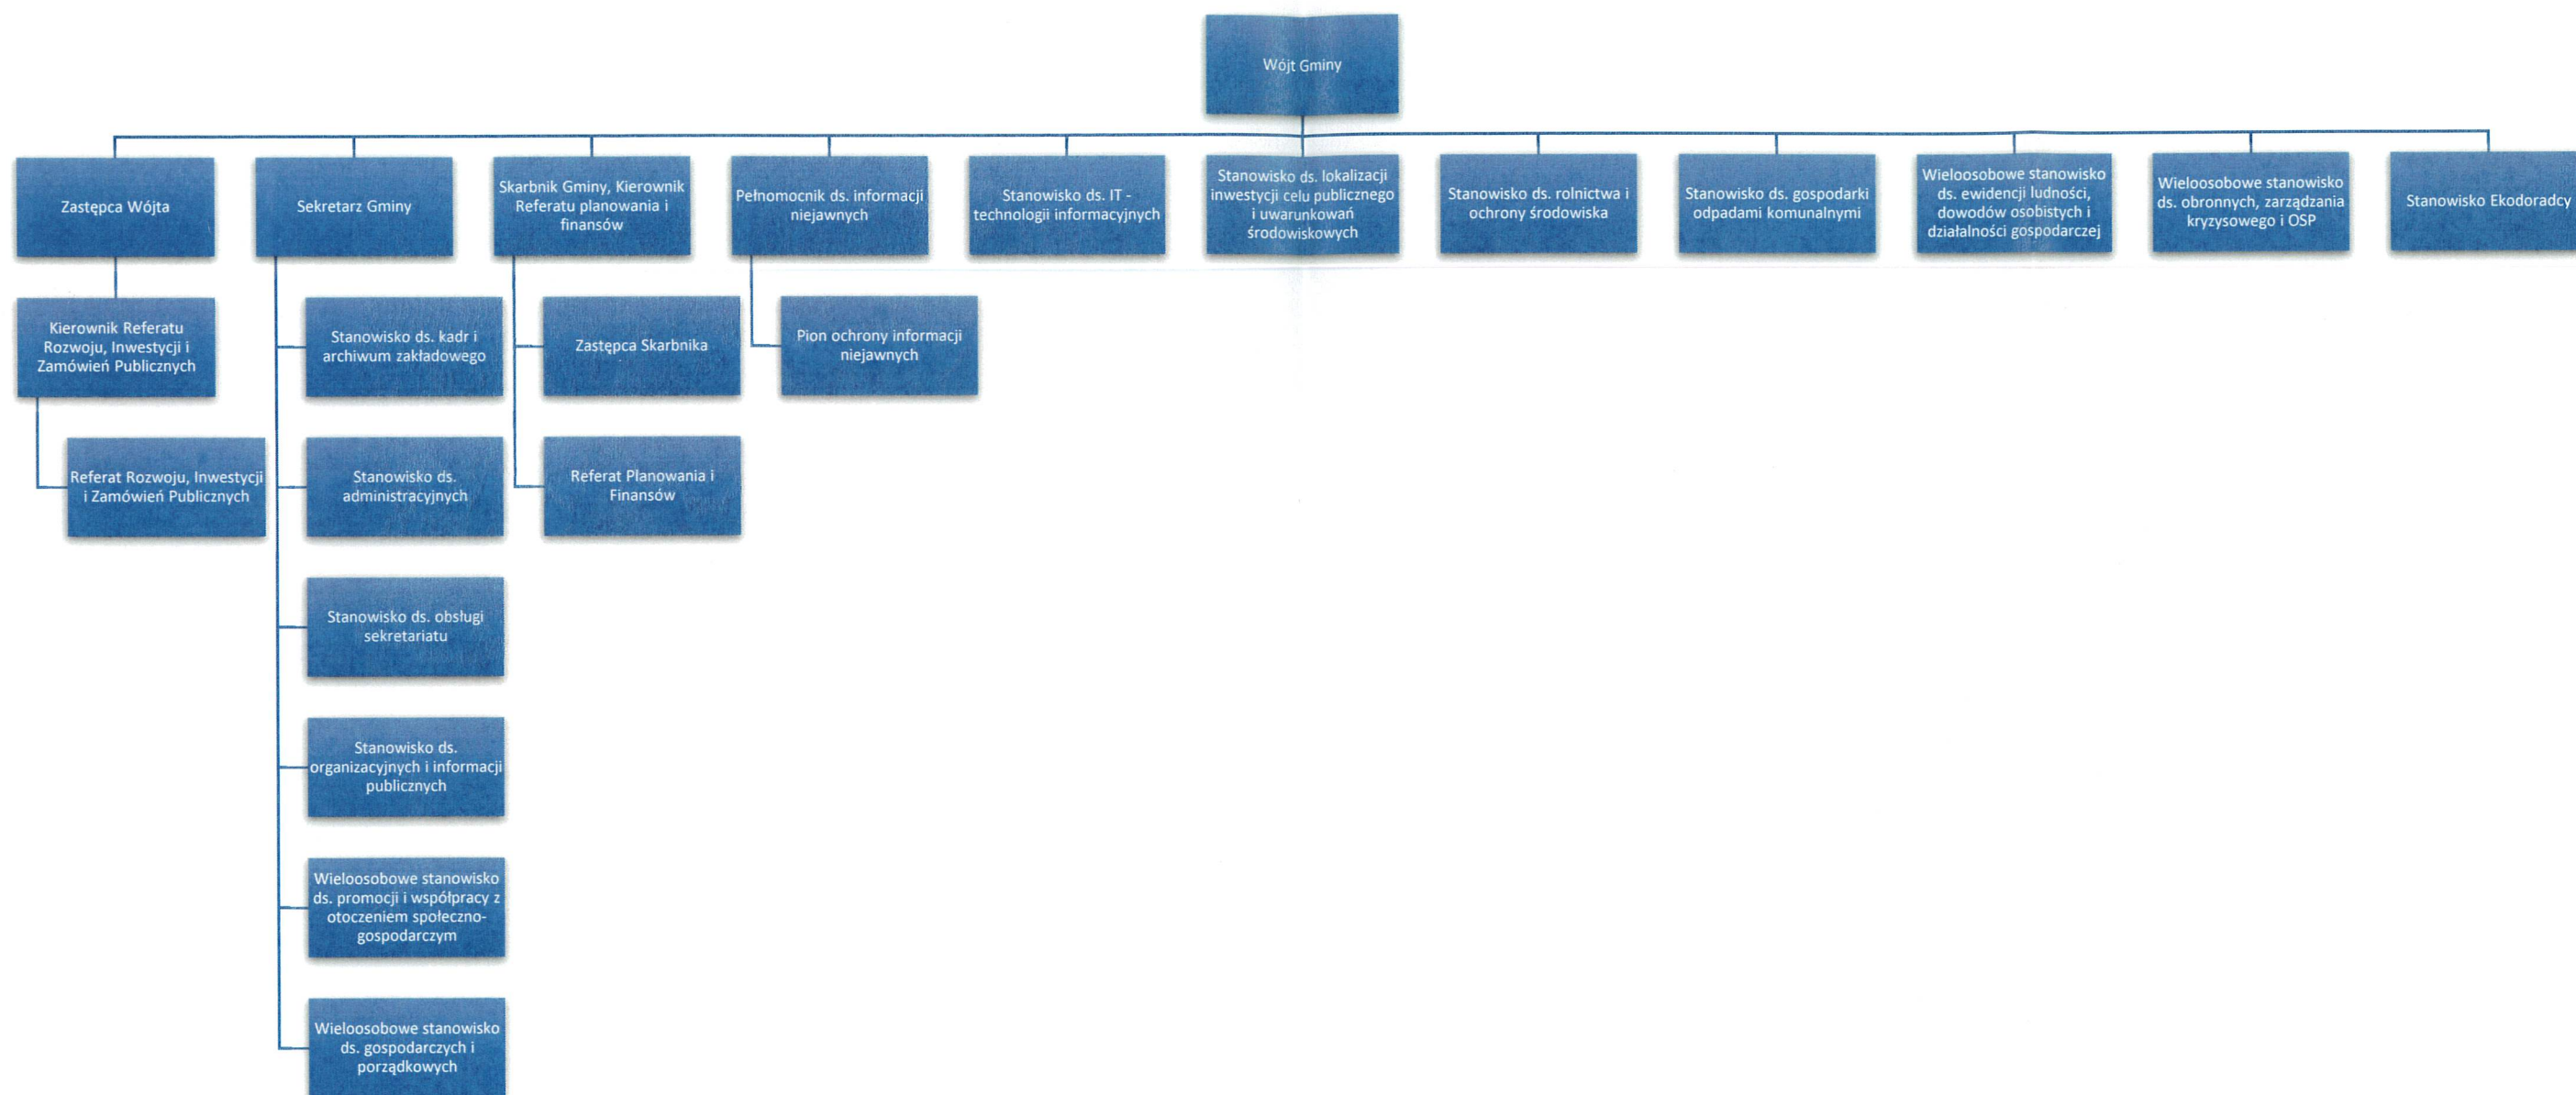

Schemat organizacyjny Urzędu Gminy Ciechanów

WÓJT GMINY
Stefan Flawowski
 Stefan Flawowski