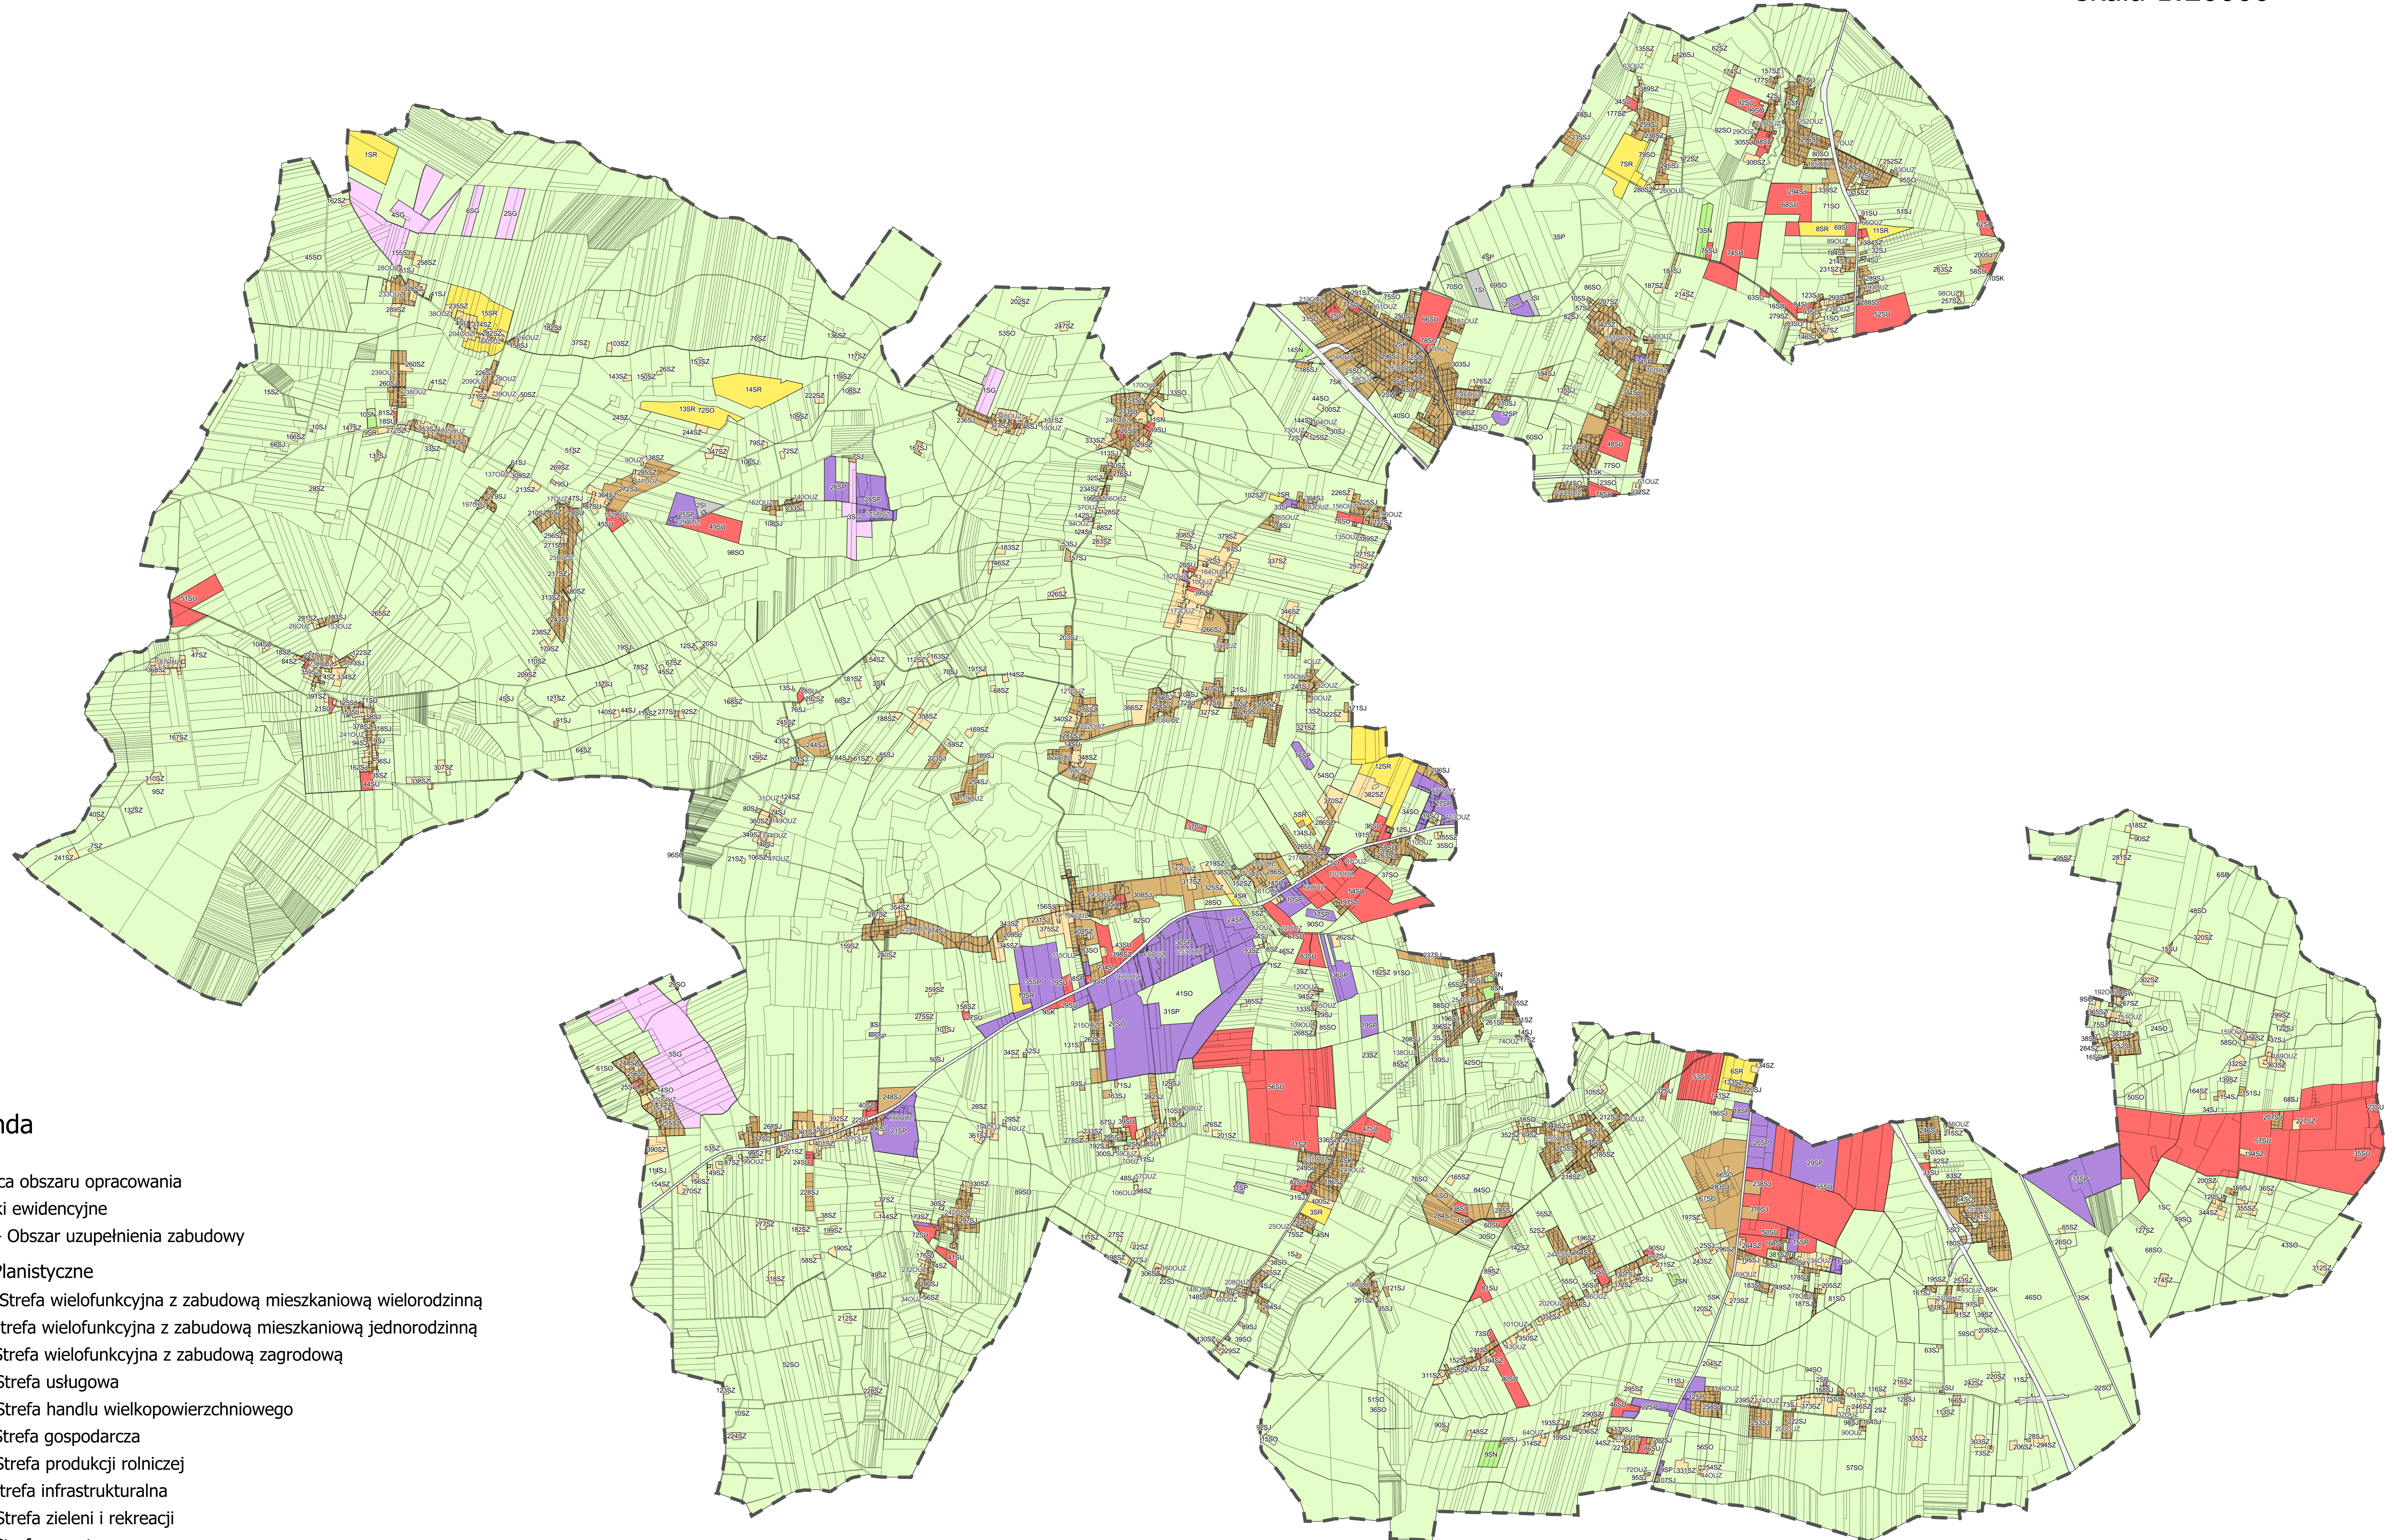

Załącznik nr 2 do Uzasadnienia  
sporządzony na potrzeby planu ogólnego gminy Ciechanów

PLAN OGÓLNY GMINY CIECHANÓW

skala 1:20000

Legenda

- Granica obszaru opracowania
- Działki ewidencyjne
- ▨ OUZ - Obszar uzupełnienia zabudowy

Strefy Planistyczne

- SW - Strefa wielofunkcyjna z zabudową mieszkaniową wielorodzinną
- SJ - Strefa wielofunkcyjna z zabudową mieszkaniową jednorodzinną
- SZ - Strefa wielofunkcyjna z zabudową zagrodową
- SU - Strefa usługowa
- SH - Strefa handlu wielkopowierzchniowego
- SP - Strefa gospodarcza
- SR - Strefa produkcji rolniczej
- SI - Strefa infrastrukturalna
- SN - Strefa zieleni i rekreacji
- SC - Strefa cmentarzy
- SG - Strefa górnictwa
- SO - Strefa otwarta
- SK - Strefa komunikacyjna