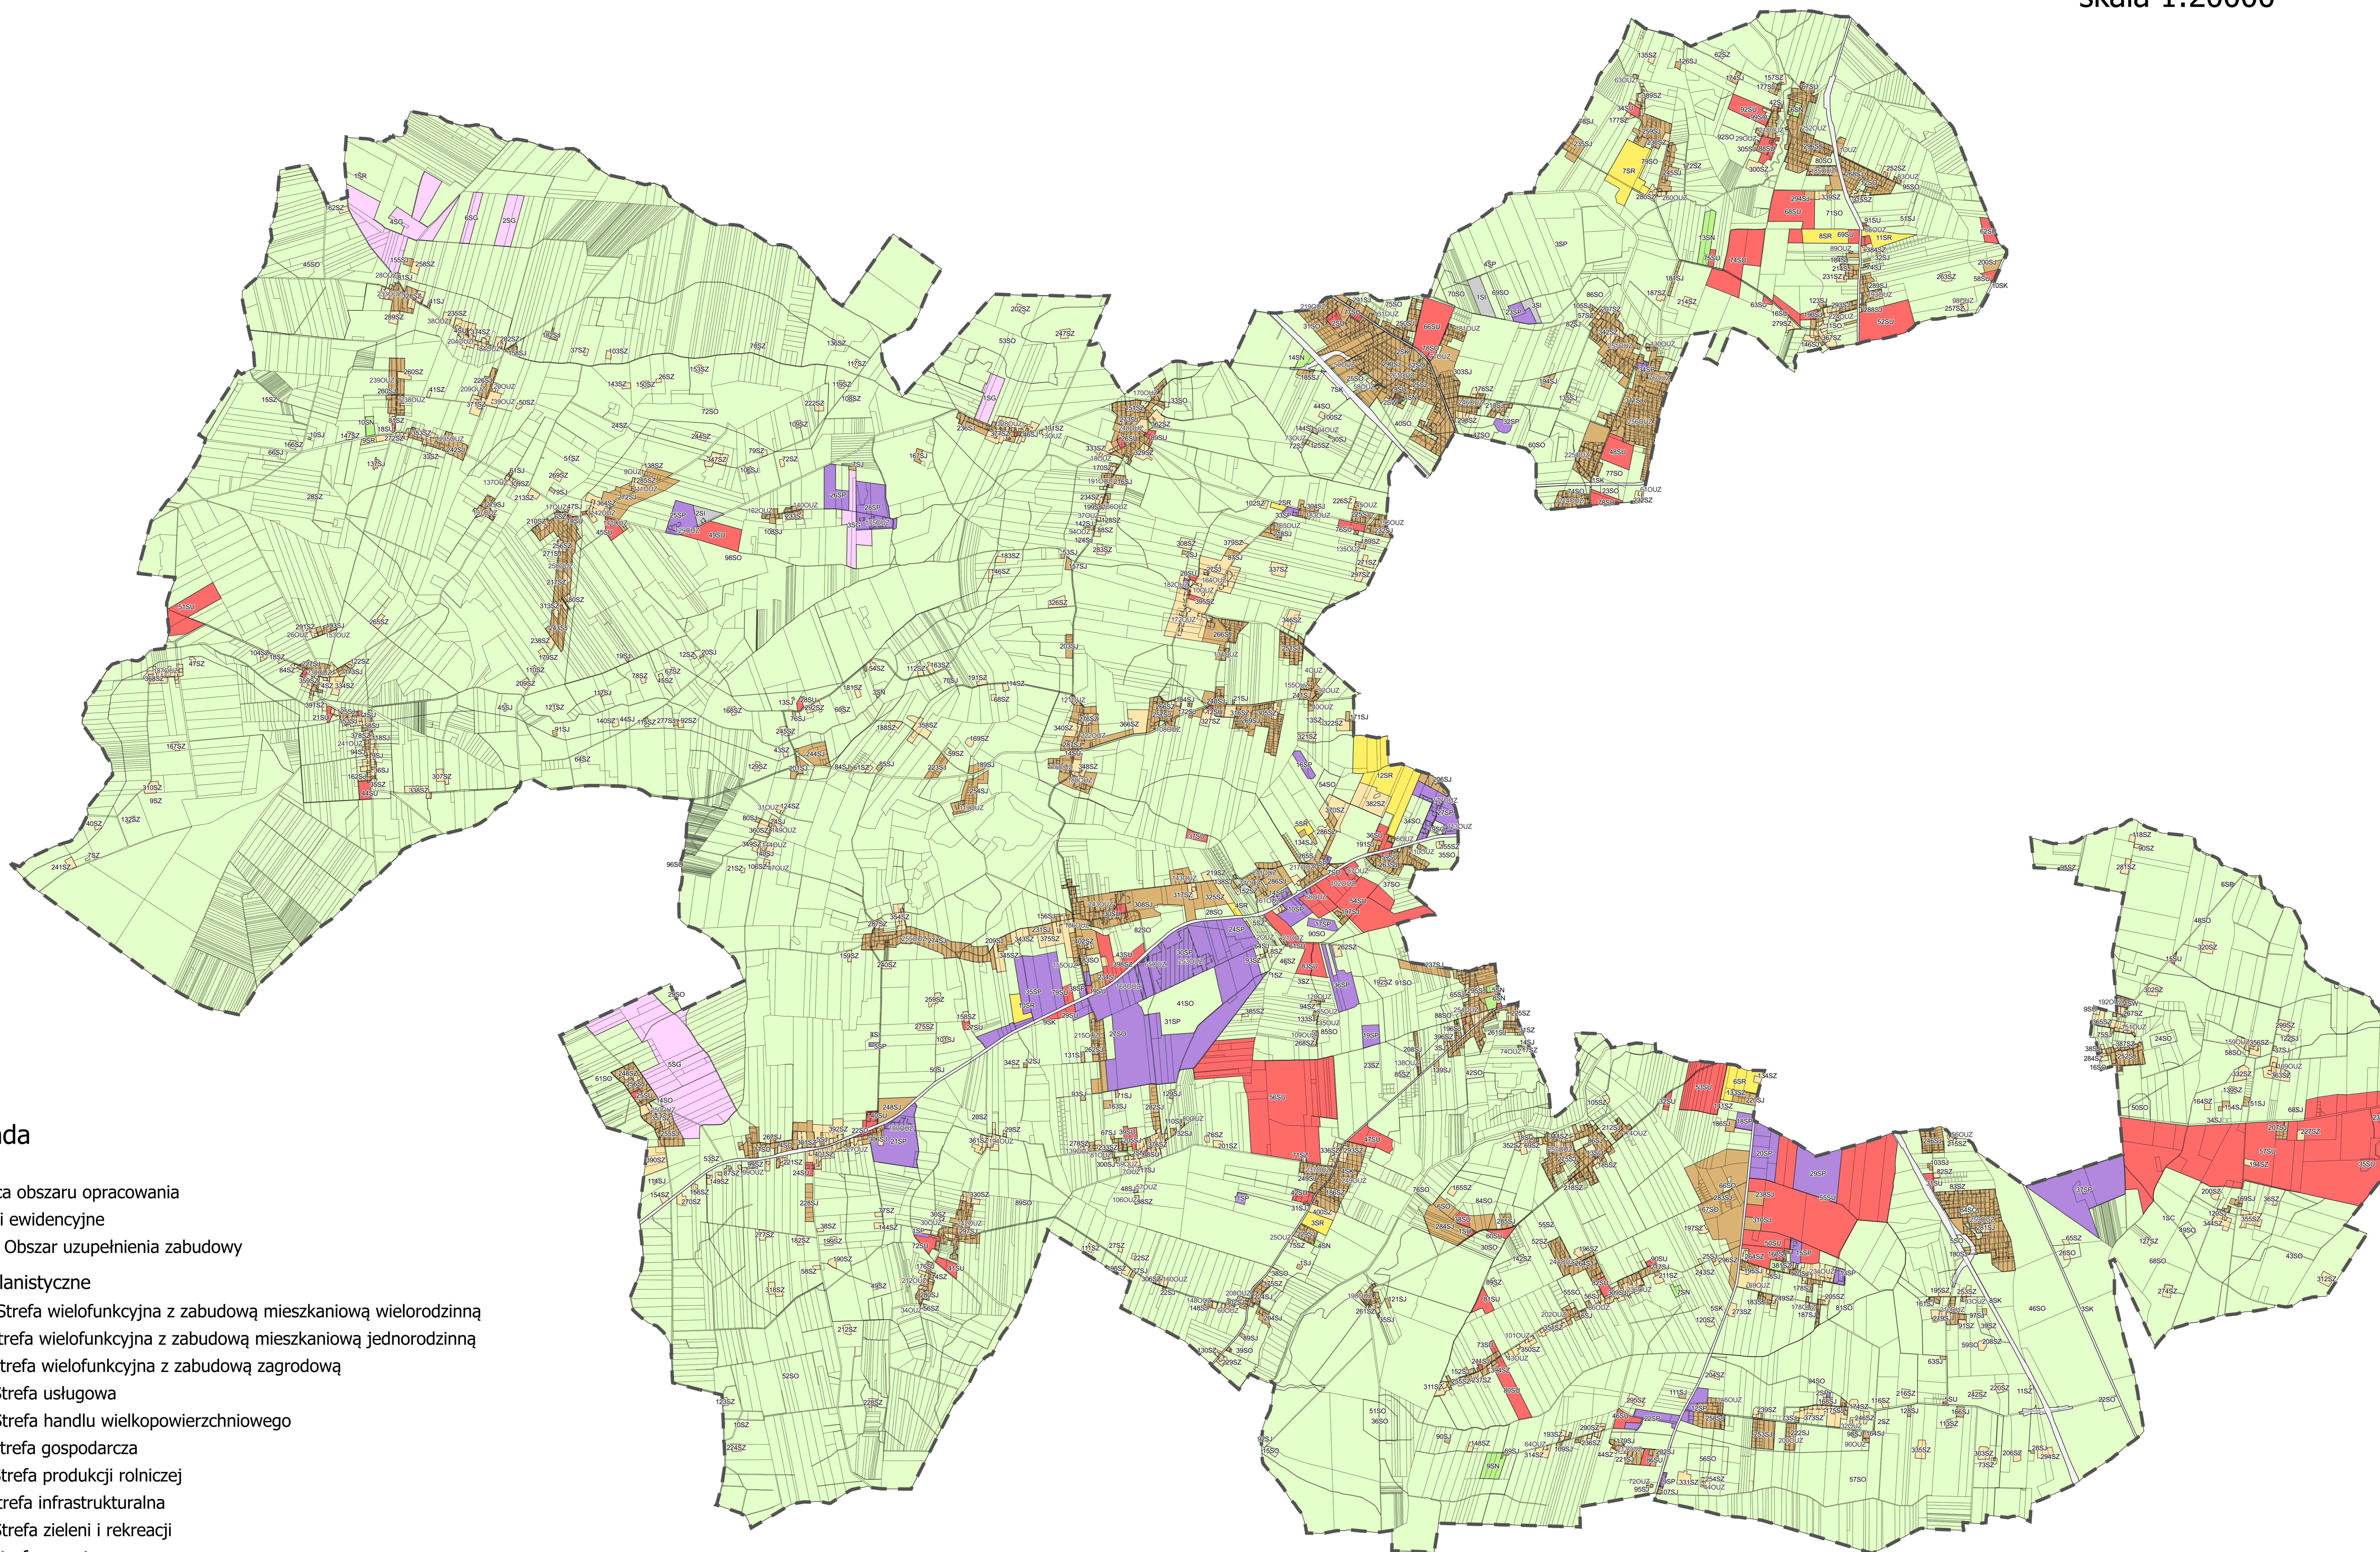

Załącznik nr 2 do Uzasadnienia
sporządzony na potrzeby planu ogólnego gminy Ciechanów

PLAN OGÓLNY GMINY CIECHANÓW

skala 1:20000

Legenda

- Granica obszaru opracowania
- Działki ewidencyjne
- ▨ OUZ - Obszar uzupełnienia zabudowy

Strefy Planistyczne

- SW - Strefa wielofunkcyjna z zabudową mieszkaniową wielorodzinną
- SJ - Strefa wielofunkcyjna z zabudową mieszkaniową jednorodzinną
- SZ - Strefa wielofunkcyjna z zabudową zagrodową
- SU - Strefa usługowa
- SH - Strefa handlu wielkopowierzchniowego
- SP - Strefa gospodarcza
- SR - Strefa produkcji rolniczej
- SI - Strefa infrastrukturalna
- SN - Strefa zieleni i rekreacji
- SC - Strefa cmentarza
- SG - Strefa górnictwa
- SO - Strefa otwarta
- SK - Strefa komunikacyjna