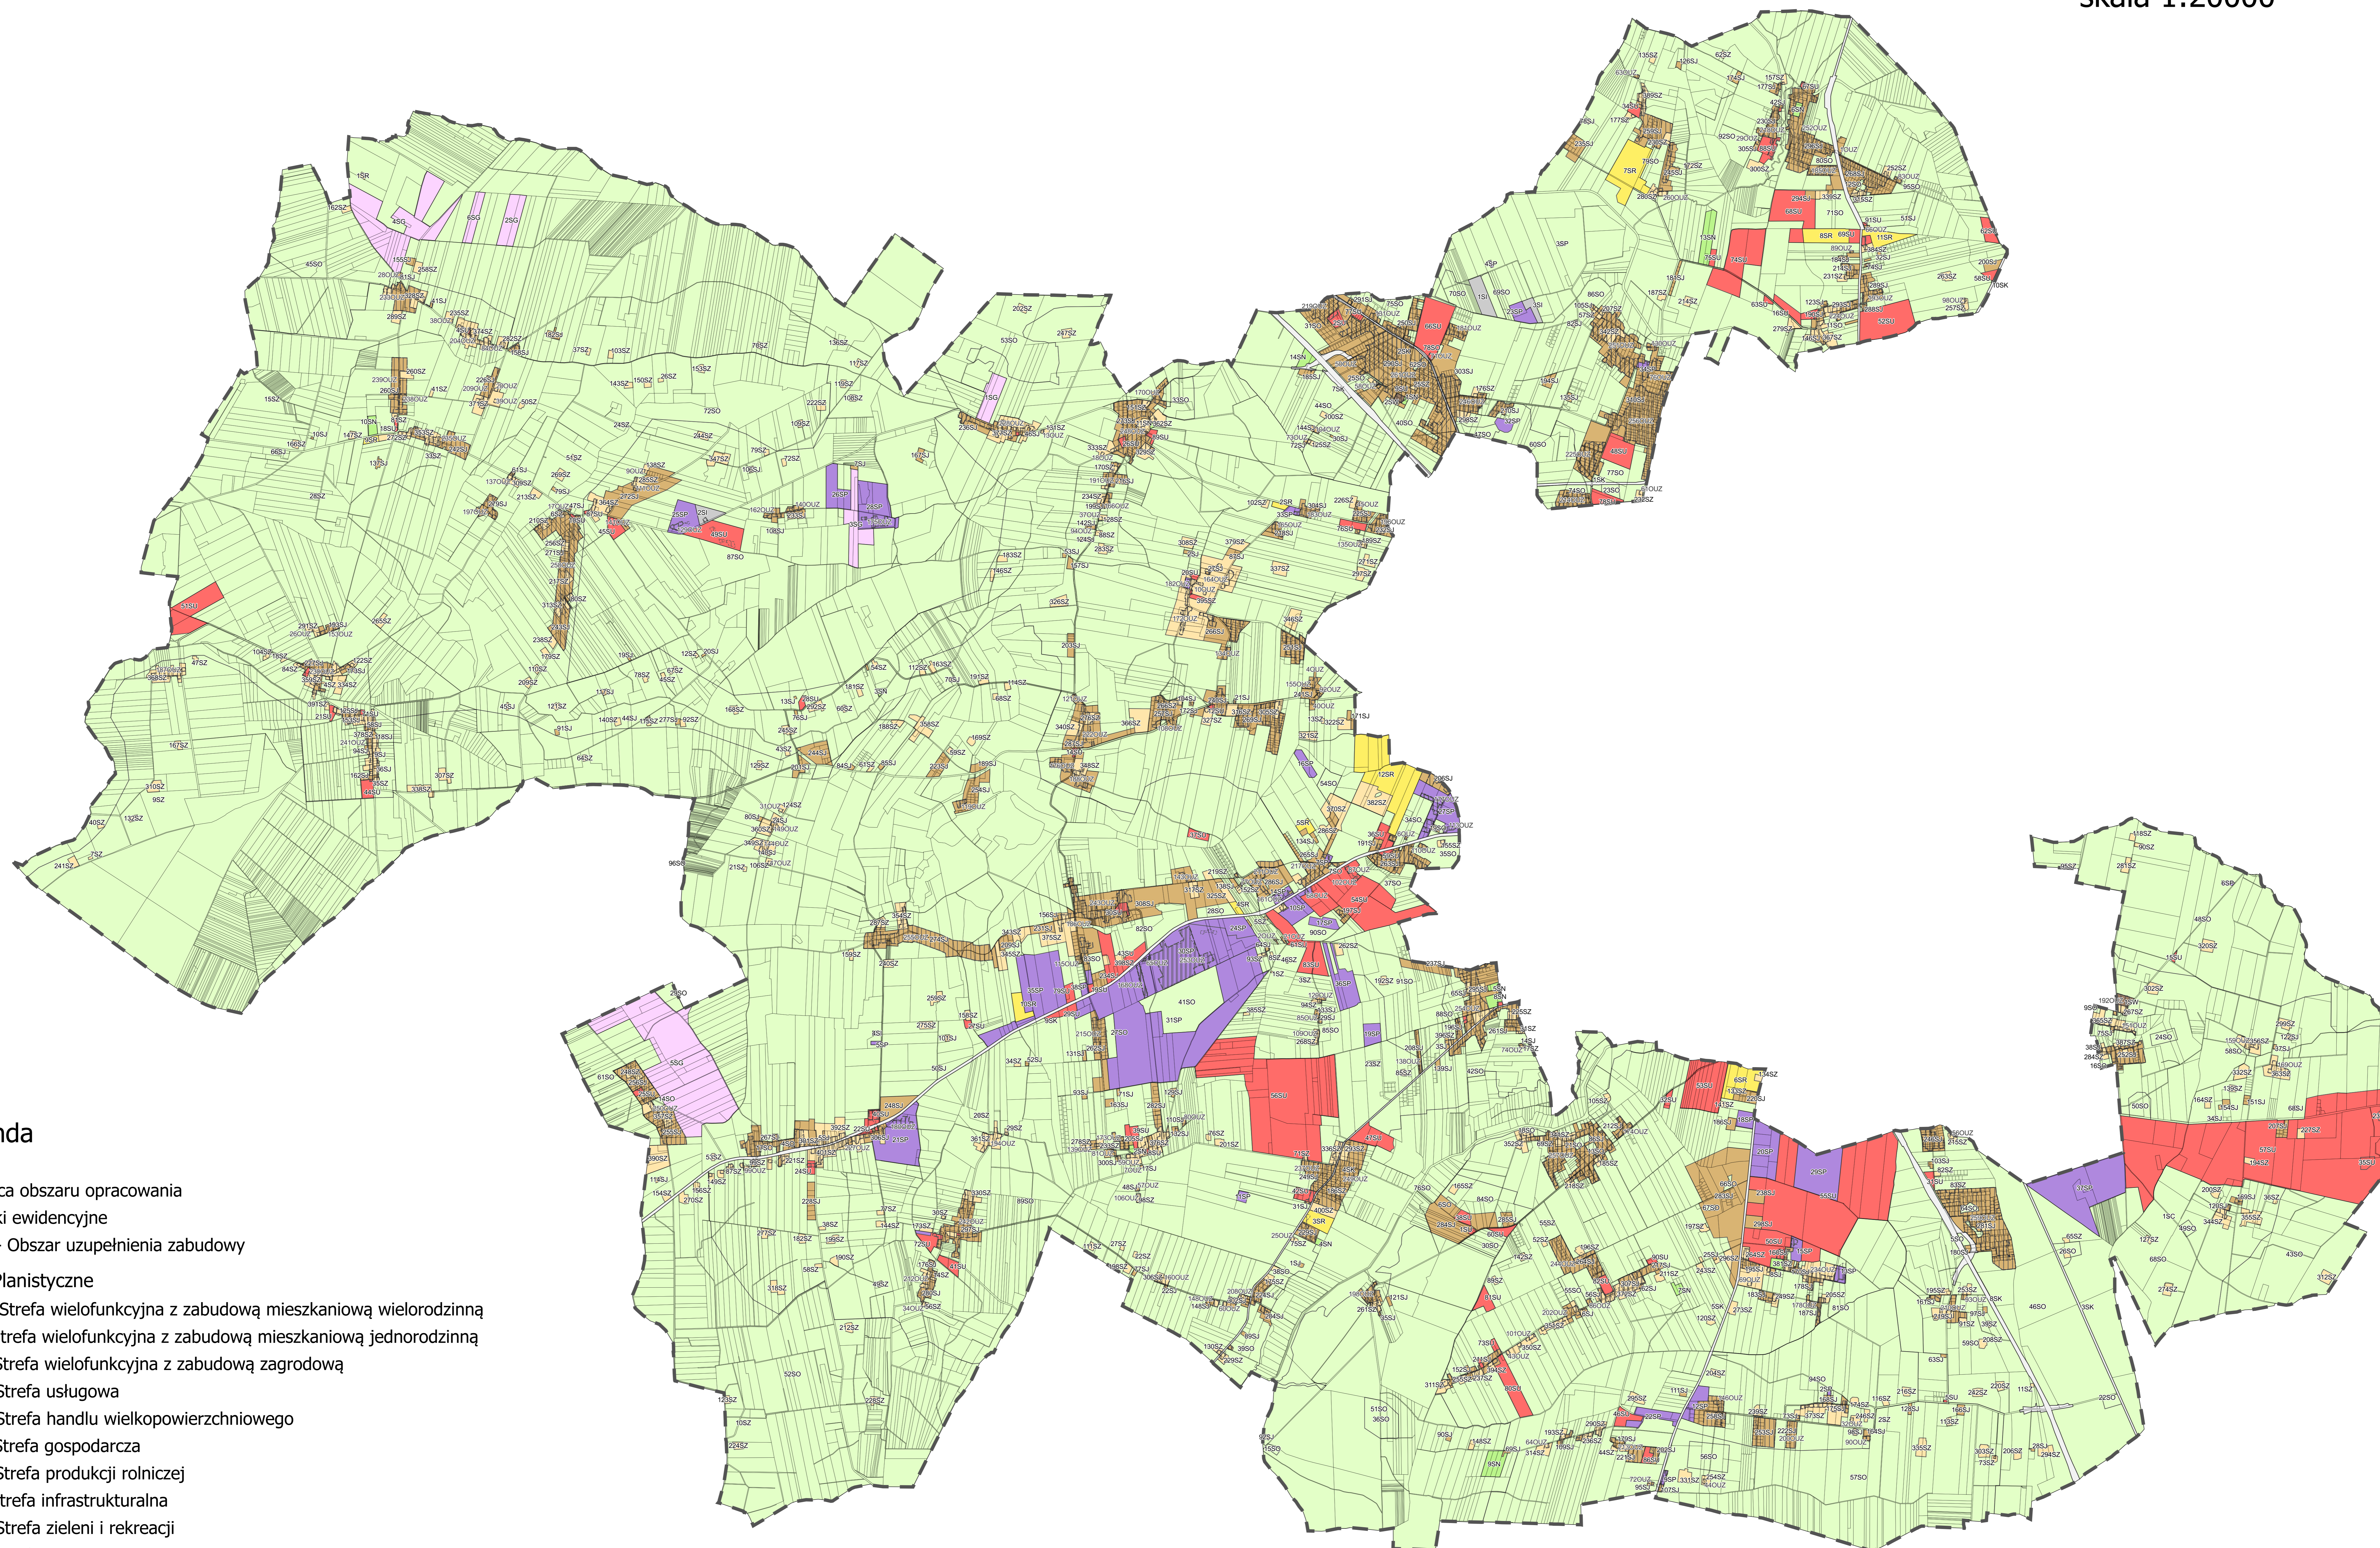

Załącznik nr 2 do Uzasadnienia
sporządzony na potrzeby planu ogólnego gminy Ciechanów

PLAN OGÓLNY GMINY CIECHANÓW

skala 1:20000

Legenda

- Granica obszaru opracowania
- Działki ewidencyjne
- ▤ OUZ - Obszar uzupełnienia zabudowy

Strefy Planistyczne

- SW - Strefa wielofunkcyjna z zabudową mieszkaniową wielorodzinną
- SJ - Strefa wielofunkcyjna z zabudową mieszkaniową jednorodzinną
- SZ - Strefa wielofunkcyjna z zabudową zagrodową
- SU - Strefa usługowa
- SH - Strefa handlu wielkopowierzchniowego
- SP - Strefa gospodarcza
- SR - Strefa produkcji rolniczej
- SI - Strefa infrastrukturalna
- SN - Strefa zieleni i rekreacji
- SC - Strefa cmentarzy
- SG - Strefa górnictwa
- SO - Strefa otwarta
- SK - Strefa komunikacyjna