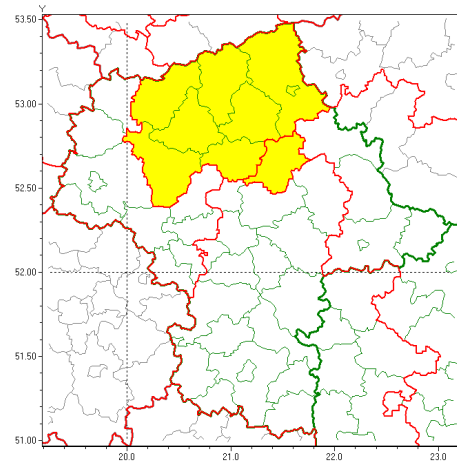

Zasięg ostrzeżeń w województwie

Oblodzenie  
2021-03-19 06:25

Opady śniegu  
2021-03-19 06:25

**WOJEWÓDZTWO MAZOWIECKIE**  
**OSTRZEŻENIA METEOROLOGICZNE ZBIORCZO NR 60**  
**WYKAZ OBSZARÓW ZJAWIĄCYCH OSTRZEŻENIA**  
**o godz. 06:25 dnia 19.03.2021**

<b>Zjawisko/Stopień zagrożenia</b>	Opady śniegu/1
<b>Obszar (w nawiasie numer ostrzeżenia dla powiatu)</b>	powiaty: ciechanowski(35), makowski(38), mławski(37), ostrołęcki(40), Ostrołęka(40), płoński(32), przasnyski(38), pułtuski(34), wyszkowski(32)
<b>Ważność</b>	od godz. 11:00 dnia 19.03.2021 do godz. 22:00 dnia 19.03.2021
<b>Prawdopodobieństwo</b>	80%
<b>Przebieg</b>	Prognozowane są opady śniegu, powodujące przyrost pokrywy śnieżnej o 5 cm do 10 cm.
<b>SMS</b>	IMGW-PIB OSTRZEŻENIA: NIEG/1 mazowieckie (9 powiatów) od 11:00/19.03 do 22:00/19.03.2021 przyrost pokrywy 5-10 cm. Dotyczy powiatów: ciechanowski, makowski, mławski, ostrołęcki, Ostrołęka, płoński, przasnyski, pułtuski i wyszkowski.
<b>RSO</b>	Woj. mazowieckie (9 powiatów), IMGW-PIB wydał ostrzeżenie pierwszego stopnia o opadach śniegu
<b>Uwagi</b>	Brak.
<b>Zjawisko/Stopień zagrożenia</b>	Oblodzenie/1
<b>Obszar (w nawiasie numer ostrzeżenia dla powiatu)</b>	powiaty: ciechanowski(34), gostyniński(32), grodziski(30), makowski(37), mławski(36), nowodworski(32), ostrołęcki(39), Ostrołęka(39), Płock(33), płocki(33), płoński(31), przasnyski(37), pułtuski(33), sierpecki(37), sochaczewski(30), warszawski zachodni(31), uromiński(35), ywardowski(30)
<b>Ważność</b>	od godz. 18:00 dnia 18.03.2021 do godz. 09:00 dnia 19.03.2021