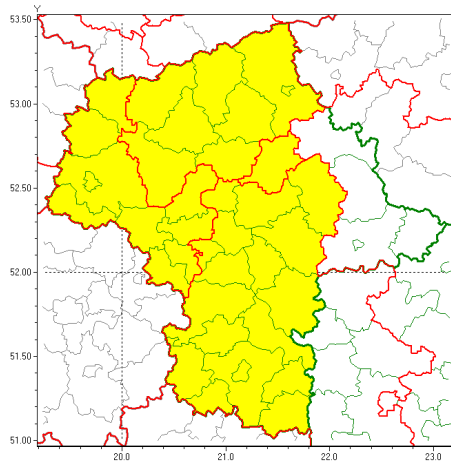

Zasięg ostrzeżeń w województwie

Oblodzenie  
2021-03-19 06:25

Opady śniegu  
2021-03-19 06:25

**WOJEWÓDZTWO MAZOWIECKIE**  
**OSTRZEŻENIA METEOROLOGICZNE ZBIORCZO NR 60**  
**WYKAZ OBSZARÓW ZJAWIĄCYCH OSTRZEŻENIA**  
**o godz. 06:25 dnia 19.03.2021**

<b>Zjawisko/Stopień zagrożenia</b>	Opady śniegu/1
<b>Obszar (w nawiasie numer ostrzeżenia dla powiatu)</b>	powiaty: ciechanowski(35), makowski(38), mławski(37), ostrołęcki(40), Ostrołęka(40), płoński(32), przasnyski(38), pułtuski(34), wyszkowski(32)
<b>Ważność</b>	od godz. 11:00 dnia 19.03.2021 do godz. 22:00 dnia 19.03.2021
<b>Prawdopodobieństwo</b>	80%
<b>Przebieg</b>	Prognozowane są opady śniegu, powodujące przyrost pokrywy śnieżnej o 5 cm do 10 cm.
<b>SMS</b>	IMGW-PIB OSTRZEŻENIA: NIEG/1 mazowieckie (9 powiatów) od 11:00/19.03 do 22:00/19.03.2021 przyrost pokrywy 5-10 cm. Dotyczy powiatów: ciechanowski, makowski, mławski, ostrołęcki, Ostrołęka, płoński, przasnyski, pułtuski i wyszkowski.
<b>RSO</b>	Woj. mazowieckie (9 powiatów), IMGW-PIB wydał ostrzeżenie pierwszego stopnia o opadach śniegu
<b>Uwagi</b>	Brak.
<b>Zjawisko/Stopień zagrożenia</b>	Oblodzenie/1
<b>Obszar (w nawiasie numer ostrzeżenia dla powiatu)</b>	powiaty: ciechanowski(34), gostyniński(32), grodziski(30), makowski(37), mławski(36), nowodworski(32), ostrołęcki(39), Ostrołęka(39), Płock(33), płocki(33), płoński(31), przasnyski(37), pułtuski(33), sierpecki(37), sochaczewski(30), warszawski zachodni(31), uromiński(35), ywardowski(30)
<b>Ważność</b>	od godz. 18:00 dnia 18.03.2021 do godz. 09:00 dnia 19.03.2021