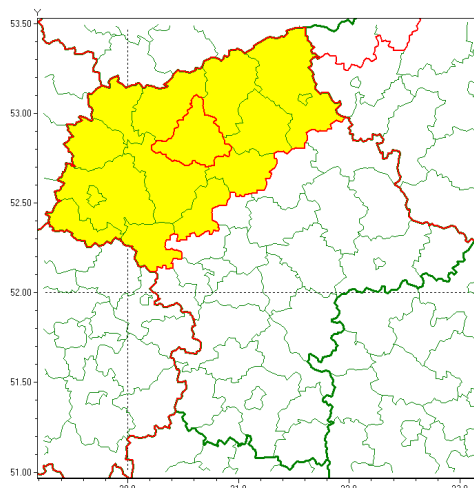

Zasięg ostrzeżenia w województwie

Silny mróz

Ostrzeżenie meteorologiczne Nr 24

Nazwa biura	IMGW-PIB Centralne Biuro Prognoz Meteorologicznych - Wydział w Warszawie
Zjawisko/stopień zagrożenia	Silny mróz/ 1
Obszar	województwo mazowieckie powiat ciechanowski
Ważność	od godz. 22:00 dnia 09.02.2021 do godz. 09:00 dnia 11.02.2021
Przebieg	Prognozuje się temperatury minimalne w nocy miejscami od -16°C do -13°C. Temperatura maksymalna w dzień od -7°C do -6°C. Wiatr o średniej prędkości od 5 km/h do 12 km/h.
Prawdopodobieństwo wystąpienia zjawiska(%)	80%
Uwagi	Ostrzeżenie może być kontynuowane.
Dyrektor synoptyk IMGW-PIB	Katarzyna Cisiłowska
Godzina i data wydania	godz. 12:25 dnia 09.02.2021
SMS	IMGW-PIB OSTRZEŻENIE: MRÓZ/1 mazowieckie/ciechanowski od 22:00/09.02 do 09:00/11.02.2021 temp. min -16 st, temp. maks -6 st, wiatr 5-12 km/h.