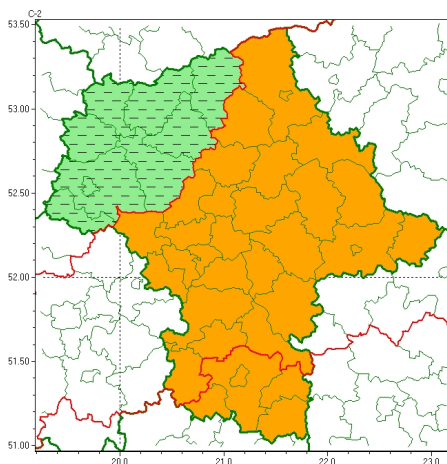

Zasięg ostrzeżeń w województwie

Opady marznące
2025-01-15 05:20

WOJEWÓDZTWO MAZOWIECKIE OSTRZEŻENIA METEOROLOGICZNE ZBIORCZO NR 17 WYKAZ OBOWIĄZUJĄCYCH OSTRZEŻEŃ o godz. 05:20 dnia 15.01.2025

Zjawisko/Stopień zagrożenia	Opady marznące/2 ODWOŁANIE
Obszar (w nawiasie numer ostrzeżenia dla powiatu)	powiaty: ciechanowski(8), gostyniński(10), mławski(8), Płock(10), płocki(10), płoński(10), przasnyski(8), sierpecki(8), żuromiński(8)
Czas odwołania	godz. 05:20 dnia 15.01.2025
Przyczyna	Zjawisko zakończyło się.
SMS	IMGW-PIB INFORMUJE: MARZNAŃCEOPADY/- mazowieckie (9 powiatów) 05:20/15.01.2025 ZJAWISKO ZAKOŃCZYŁO SIĘ. Dotyczy powiatów: ciechanowski, gostyniński, mławski, Płock, płocki, płoński, przasnyski, sierpecki i żuromiński.
RSO	Woj. mazowieckie (9 powiatów), IMGW-PIB odwołał ostrzeżenie drugiego stopnia o opadach marznących
Uwagi	Brak.
Zjawisko/Stopień zagrożenia	Opady marznące/2
Obszar (w nawiasie numer ostrzeżenia dla powiatu)	powiaty: lipski(10), Radom(10), radomski(10), szydłowiecki(10), zwoleński(10)
Ważność	od godz. 19:00 dnia 14.01.2025 do godz. 19:00 dnia 15.01.2025
Prawdopodobieństwo	80%
Przebieg	Prognozowane są słabe, okresami umiarkowane, opady marznącego deszczu lub mżawki, powodujące gołoledź.