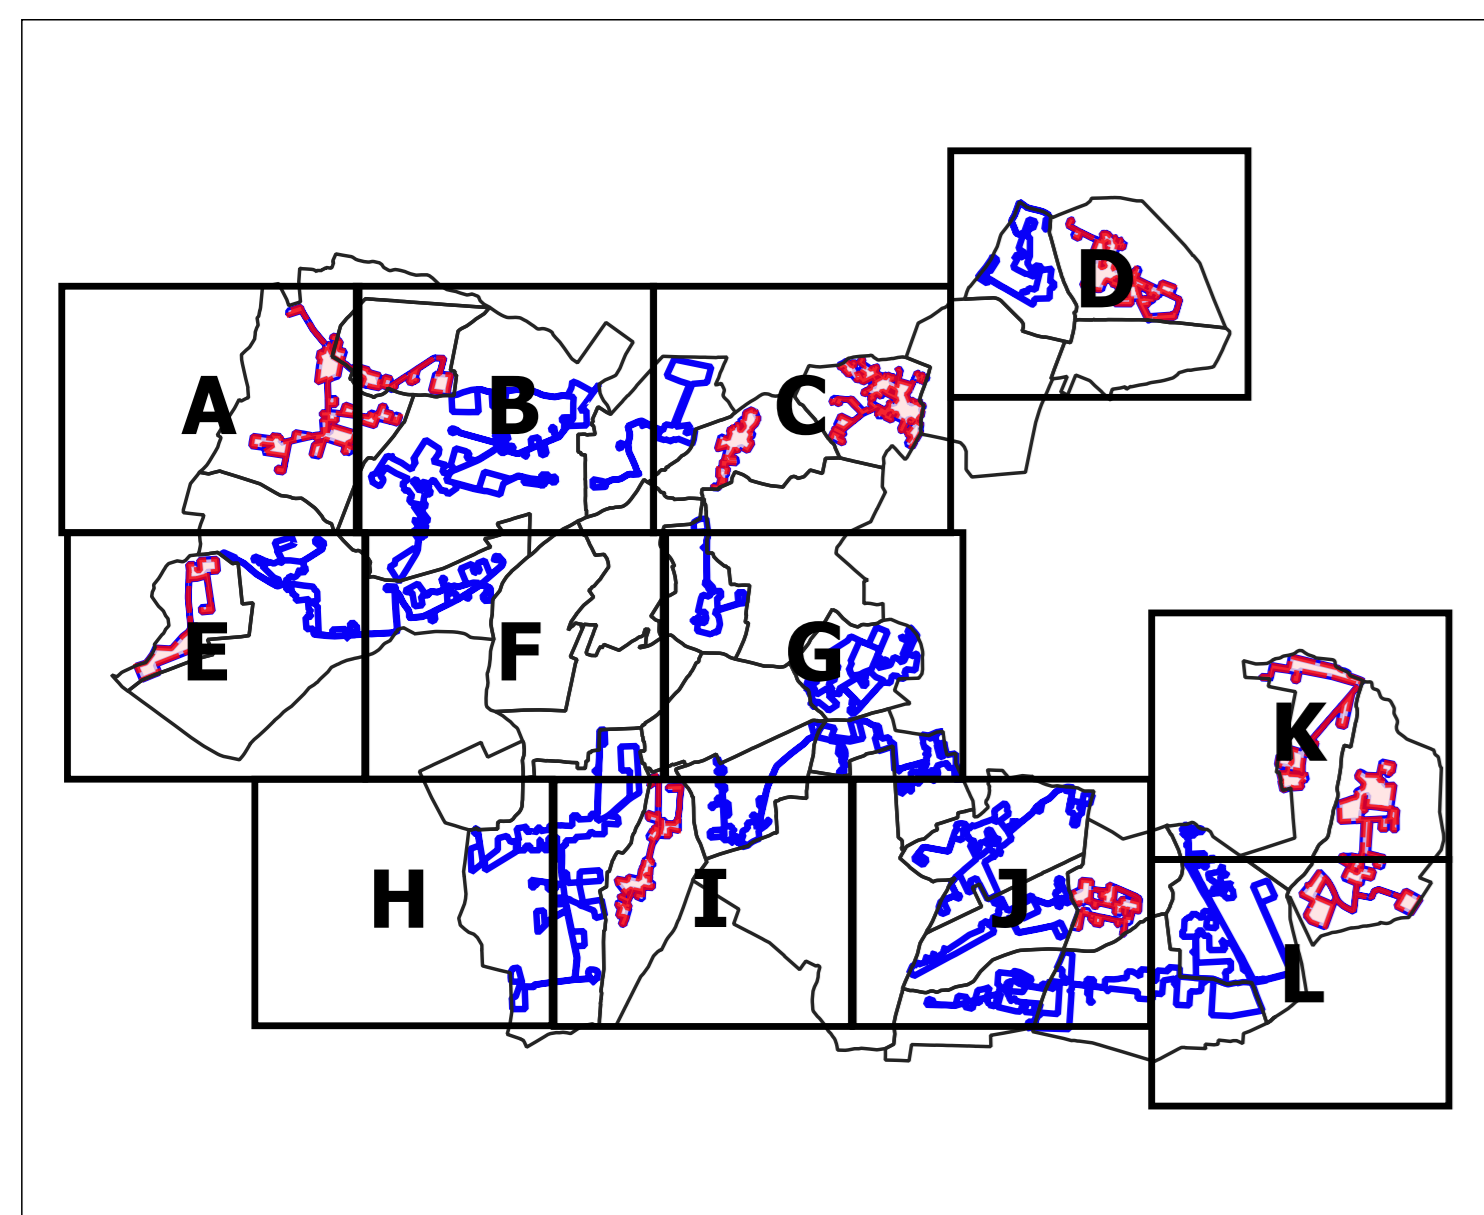

Mapa obszaru zdegradowanego i obszaru rewitalizacji na terenie gminy Ciechanów

Skala 1:5000

Legenda

- Granicę jednostek
- Budynki
- Granicę obszaru zdegradowanego
- Granicę działek

Arkusz G. Rutki-Marszewice, Pęczcin, Ujazdowo i Niechodzin

Mapa z wykorzystaniem mapy zasadniczej aktualnej na dzień 03.12.2024 r.

Załącznik nr 7 do uchwały nr ... Rady Gminy Ciechanów z dnia ...