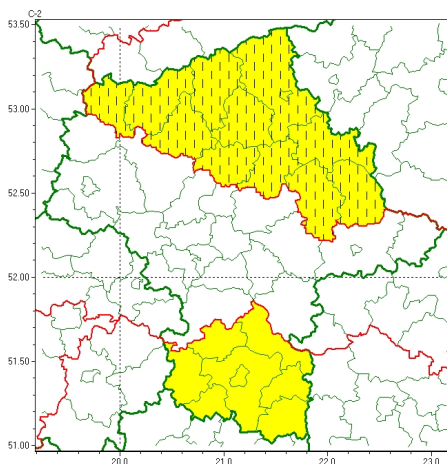

Zasięg ostrzeżeń w województwie

Opady marznące
2024-12-10 15:05

WOJEWÓDZTWO MAZOWIECKIE OSTRZEŻENIA METEOROLOGICZNE ZBIORCZO NR 352 WYKAZ OBOWIĄZUJĄCYCH OSTRZEŻEŃ o godz. 15:05 dnia 10.12.2024

| Zjawisko/Stopień zagrożenia | Opady marznące/1 ZMIANA |
|---|--|
| Obszar (w nawiasie numer ostrzeżenia dla powiatu) | powiaty: ciechanowski(107), makowski(112), mławski(105), ostrołęcki(109), Ostrołęka(109), ostrowski(120), przasnyski(107), pułtuski(114), sokołowski(124), węgrowski(120), wyszkowski(114), żuromiński(102) |
| Ważność | od godz. 15:30 dnia 10.12.2024 do godz. 12:00 dnia 11.12.2024 |
| Prawdopodobieństwo | 75% |
| Przebieg | Występują i dalej prognozowane są słabe opady marznącej mżawki powodujące gołoledź. Większa intensywność zjawiska nad ranem. |
| SMS | IMGW-PIB OSTRZEŻGA: MARZNAĆEOPADY/1 mazowieckie (12 powiatów) od 15:30/10.12 do 12:00/11.12.2024 marznące opady, drogi śliskie. Dotyczy powiatów: ciechanowski, makowski, mławski, ostrołęcki, Ostrołęka, ostrowski, przasnyski, pułtuski, sokołowski, węgrowski, wyszkowski i żuromiński. |
| RSO | Woj. mazowieckie (12 powiatów), IMGW-PIB wydał ostrzeżenie pierwszego stopnia o opadach marznących |
| Uwagi | Zmiana dotyczy terminu rozpoczęcia zjawiska. |
| Zjawisko/Stopień zagrożenia | Opady marznące/1 |
| Obszar (w nawiasie numer ostrzeżenia dla powiatu) | powiaty: białobrzegi(119), kozienicki(124), lipski(129), przysuski(125), Radom(125), radomski(125), szydlowiecki(127), zwoleński(127) |
| Ważność | od godz. 12:00 dnia 10.12.2024 do godz. 22:00 dnia 10.12.2024 |
| Prawdopodobieństwo | 70% |