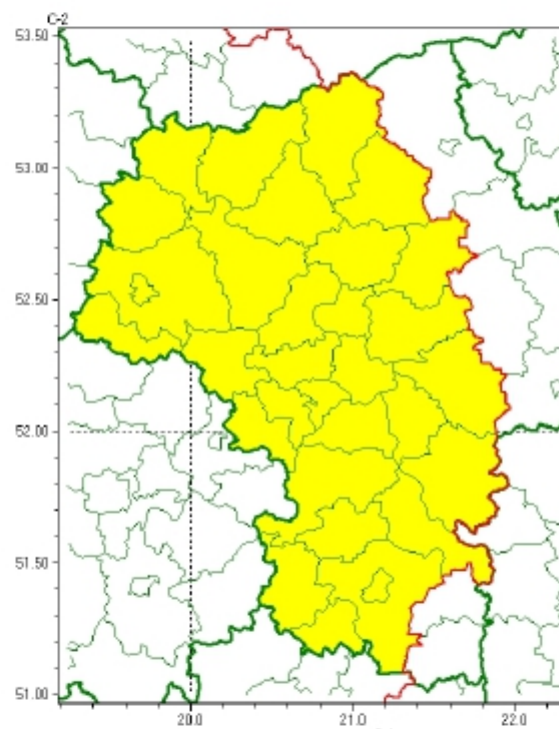

**Województwo Mazowieckie ostrzeżenia
meteorologiczne zbiorczo nr 86 wykaz
obowiązujących ostrzeżeń o godz. 11:46 dnia
17.04.2024**

Instytut Meteorologii i Gospodarki Wodnej
Centralne Biuro Prognoz

tel. 22 639 10 00

Zasięg ostrzeżeń w województwie mazowieckim

Przymrozki
2024-04-17 11:46

WOJEWÓDZTWO MAZOWIECKIE **OSTRZEŻENIA METEOROLOGICZNE** **WYKAZ OBOWIĄZUJĄCYCH** **o godz. 11:46 dnia 17.04**

Zjawisko/Stopień zagrożenia	Przymrozki/1
Obszar (w nawiasie numer ostrzeżenia dla powiatu)	powiaty: białobrzeski(35), ciechanowski(36), grójecki(32), kozienicki(35), legionowski(34), nowodworski(30), otwocki(33), piaseczyński(34)