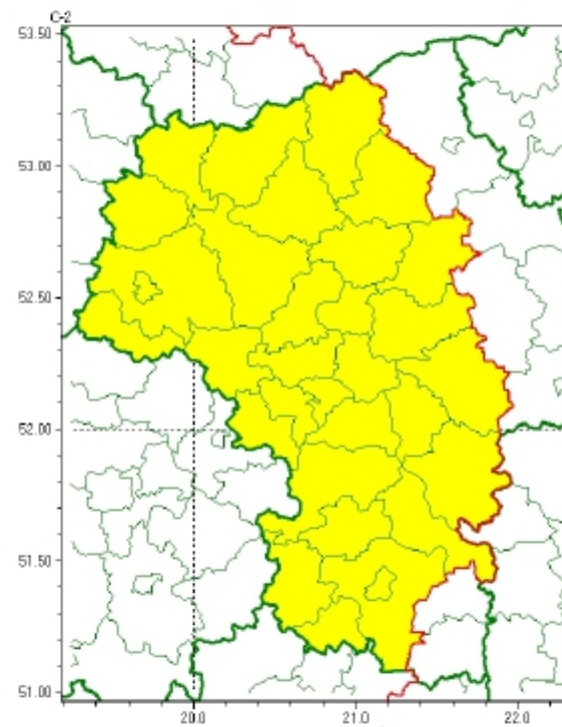

**Województwo Mazowieckie ostrzeżenia  
meteorologiczne zbiorczo nr 86 wykaz  
obowiązujących ostrzeżeń o godz. 11:46 dnia  
17.04.2024**

Instytut Meteorologii i Gospodarki Wodnej  
**Centralne Biuro Prognoz**

## Zasięg ostrzeżeń w województwie mazowieckim

Przymrozki  
2024-04-17 11:46

### **WOJEWÓDZTWO MAZOWIECKIE** **OSTRZEŻENIA METEOROLOGICZNE** **WYKAZ OBOWIĄZUJĄCYCH** **o godz. 11:46 dnia 17.04**

Zjawisko/Stopień zagrożenia	Przymrozki/1
Obszar (w nawiasie numer ostrzeżenia dla powiatu)	powiaty: białobrzeski(35), ciechanowski(36), grójecki(32), kozienicki(35), legionowski(34), nowodworski(30), otwocki(33), piaseczyński(31)