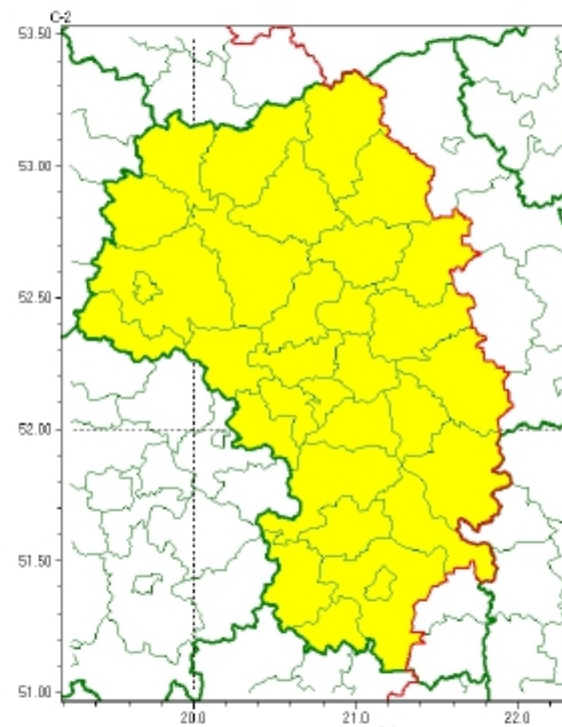

**Województwo Mazowieckie ostrzeżenia
meteorologiczne zbiorczo nr 86 wykaz
obowiązujących ostrzeżeń o godz. 11:46 dnia
17.04.2024**

Instytut Meteorologii i Gospodarki Wodnej
Centralne Biuro Prognoz

tel.

Zasięg ostrzeżeń w województwie mazowieckim

Przymrozki
2024-04-17 11:46

WOJEWÓDZTWO MAZOWIECKIE **OSTRZEŻENIA METEOROLOGICZNE** **WYKAZ OBOWIĄZUJĄCYCH** **o godz. 11:46 dnia 17.04**

Zjawisko/Stopień zagrożenia	Przymrozki/1
Obszar (w nawiasie numer ostrzeżenia dla powiatu)	powiaty: białobrzeski(35), ciechanowski(36), grójecki(32), kozienicki(35), legionowski(34), nowodworski(30), otwocki(33), piaseczyński(34)