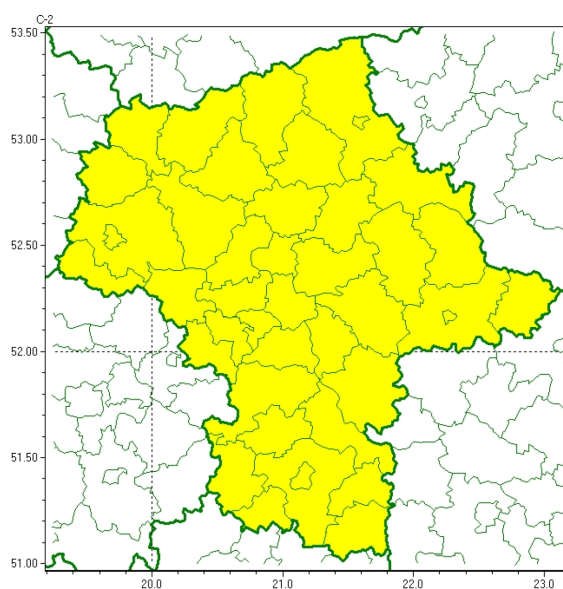

**WOJEWÓDZTWO MAZOWIECKIE OSTRZEŻENIA
METEOROLOGICZNE ZBIORCZO NR 106 WYKAZ
OBOWIĄZUJĄCYCH OSTRZEŻEŃ o godz. 12:09
dnia 29.04.2026**

Instytut Meteorologii i Gospodarki Wodnej - Państwowy Instytut Badawczy
Centralne Biuro Prognoz Meteorologicznych w Warszawie

01-673 Warszawa ul. Podlesna 107
tel: 22 5694151, kom. 781774153, fax: 022-5694152
email: meteo.wschod@imgw.gov.pl
www: www.imgw.gov.pl

Zasięg ostrzeżeń w województwie

Przymrozki
2026-04-29 12:09

WOJEWÓDZTWO MAZOWIECKIE